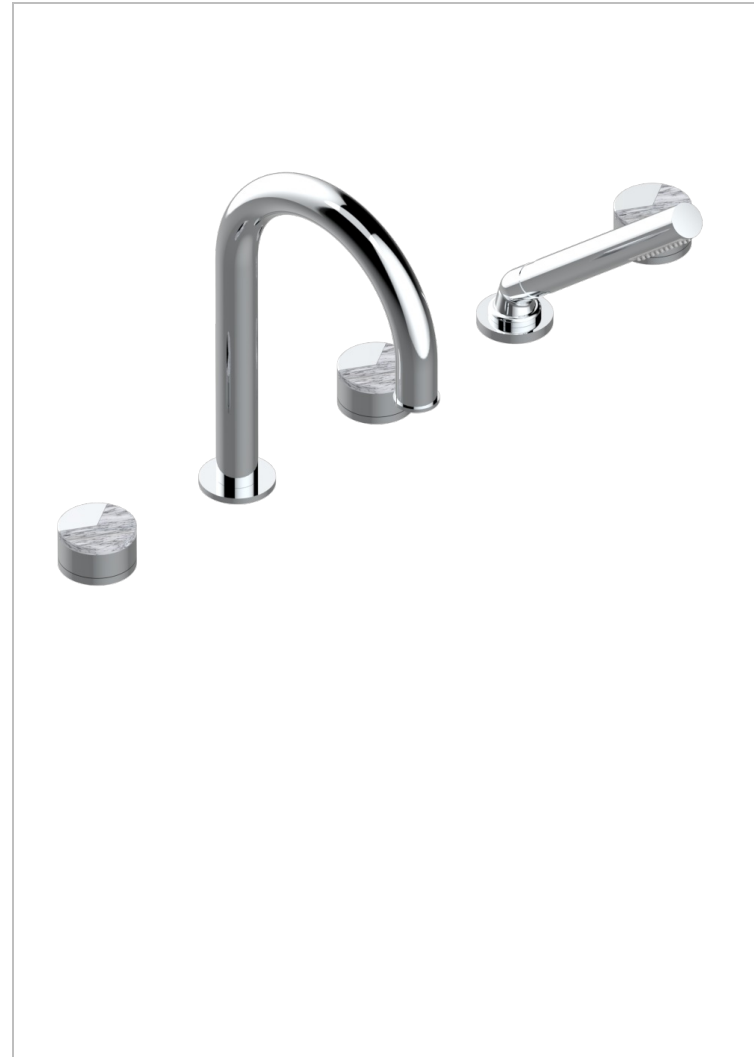

YOKO DELTA HOWLITE

G7W-1132SGUS

THG
PARIS

Bain douche 5 trous avec bec super goliath, 2 côtés sur gorge 3/4", et douchette sur gorge alimentée par mitigeur à cartouche progressive, standard américain

CARACTERÍSTICAS

- Yoko Delta Howlite
- Bain douche 5 trous avec bec super goliath, 2 côtés sur gorge 3/4", et douchette sur gorge alimentée par mitigeur à cartouche progressive, standard américain

ACABADOS DISPONIBLES

Bronce claro - D01
Cerámica negra mate - D30
Cromo - A02
Cromo mate - C02
Dorado - F01
Dorado mate - F07

Dorado pálido - F30
Dorado pálido mate (sin barniz) - F31
Natural smoked Brass - A13
Níquel - B01
Níquel mate - C01
Níquel viejo - H28