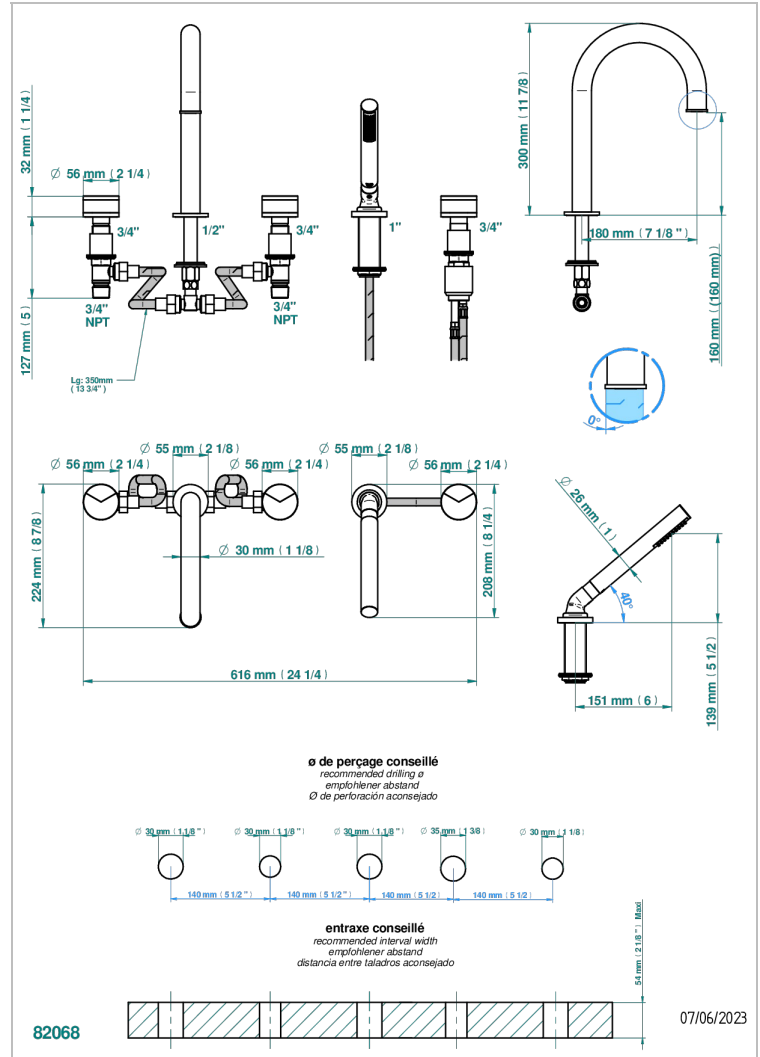

YOKO DELTA HOWLITE

G7W-1132SGUS

THG
PARIS

Bain douche 5 trous avec bec super goliath, 2 côtés sur gorge 3/4", et douchette sur gorge alimentée par mitigeur à cartouche progressive, standard américain

CARACTERÍSTICAS

- Yoko Delta Howlite
- Bain douche 5 trous avec bec super goliath, 2 côtés sur gorge 3/4", et douchette sur gorge alimentée par mitigeur à cartouche progressive, standard américain

ACABADOS DISPONIBLES