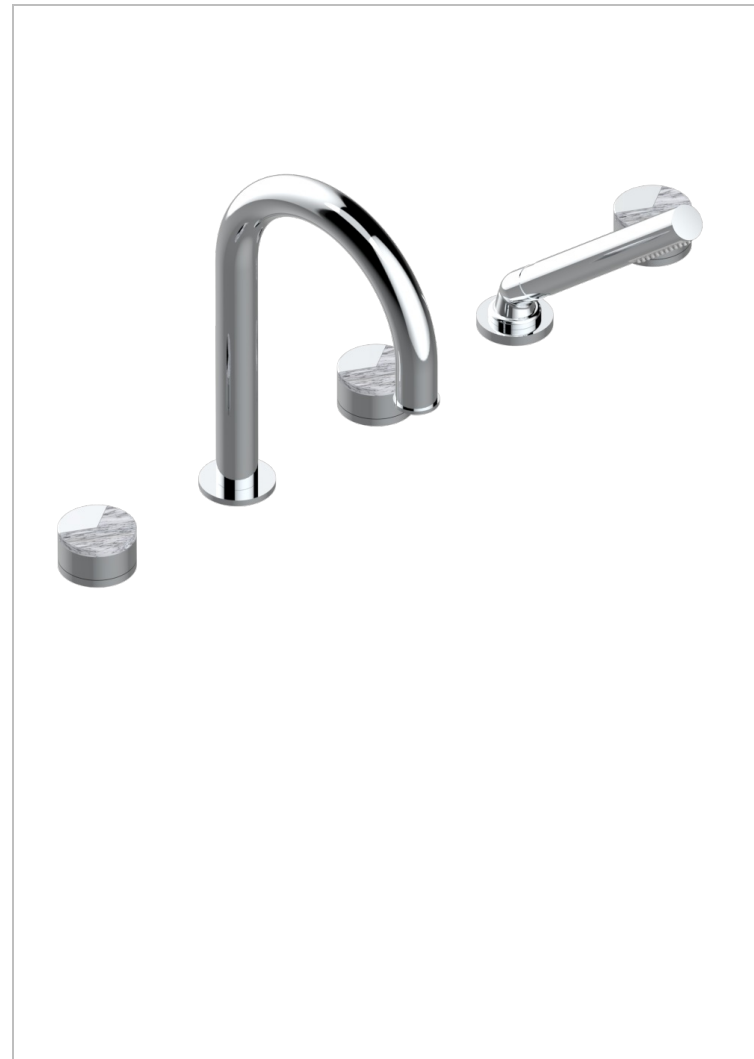

YOKO DELTA HOWLITE

G7W-1132SG

THG
PARIS

Wannen Batterie mit Einhandmischer Wannenkombination mit Super goliath Einlauf , 2 x Einbau-Ventile DN 20, Einloch-Einhandmischer mit ausziehbare Brausegarnitur

EIGENSCHAFTEN

- Yoko Delta Howlite
- Wannen Batterie mit Einhandmischer Wannenkombination mit Super goliath Einlauf , 2 x Einbau-Ventile DN 20, Einloch-Einhandmischer mit ausziehbare Brausegarnitur

VERFÜGBARE OBERFLÄCHEN

Altnickel - H28
Blassgold - F30
Blassgold matt unlackiert - F31
Bronze hell - D01
Chrom - A02
Chrom matt - C02

Gold - F01
Gold matt - F07
Mattschwarz keramik - D30
Natural smoked Brass - A13
Nickel matt - C01
Pvd blush - H62