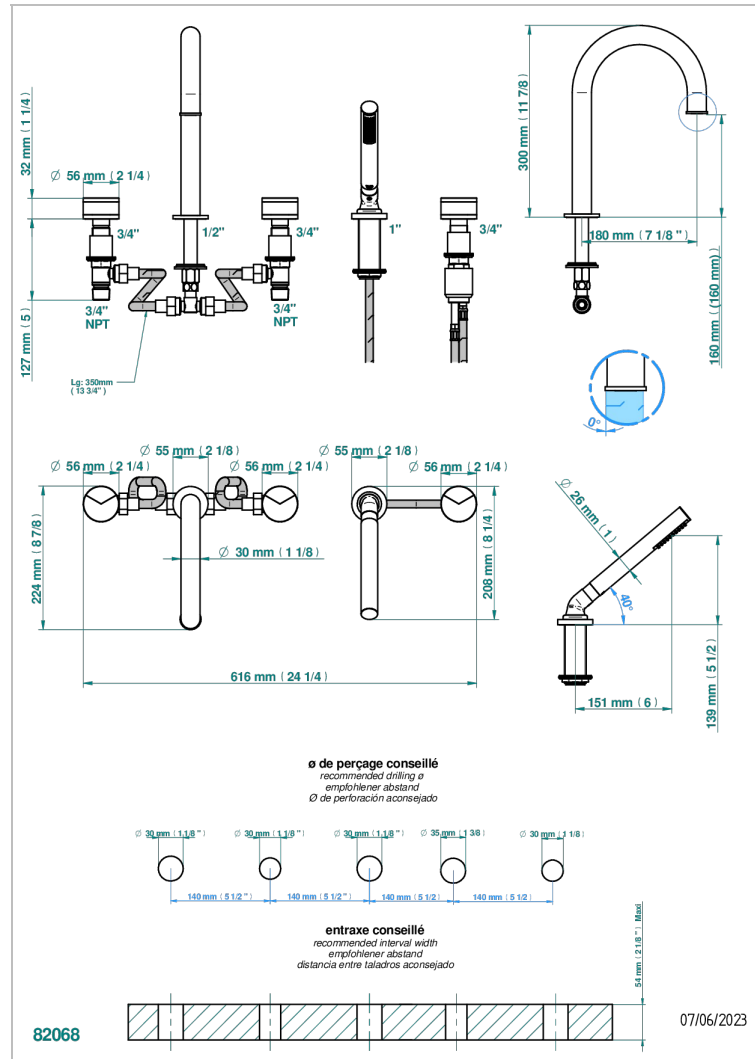

YOKO DELTA HOWLITE

G7W-1132SG

THG
PARIS

Wannen Batterie mit Einhandmischer Wannenkombination mit Super goliath Einlauf , 2 x Einbau-Ventile DN 20, Einloch-Einhandmischer mit ausziehbare Brausegarnitur

EIGENSCHAFTEN

- Yoko Delta Howlite
- Wannen Batterie mit Einhandmischer Wannenkombination mit Super goliath Einlauf , 2 x Einbau-Ventile DN 20, Einloch-Einhandmischer mit ausziehbare Brausegarnitur

VERFÜGBARE OBERFLÄCHEN