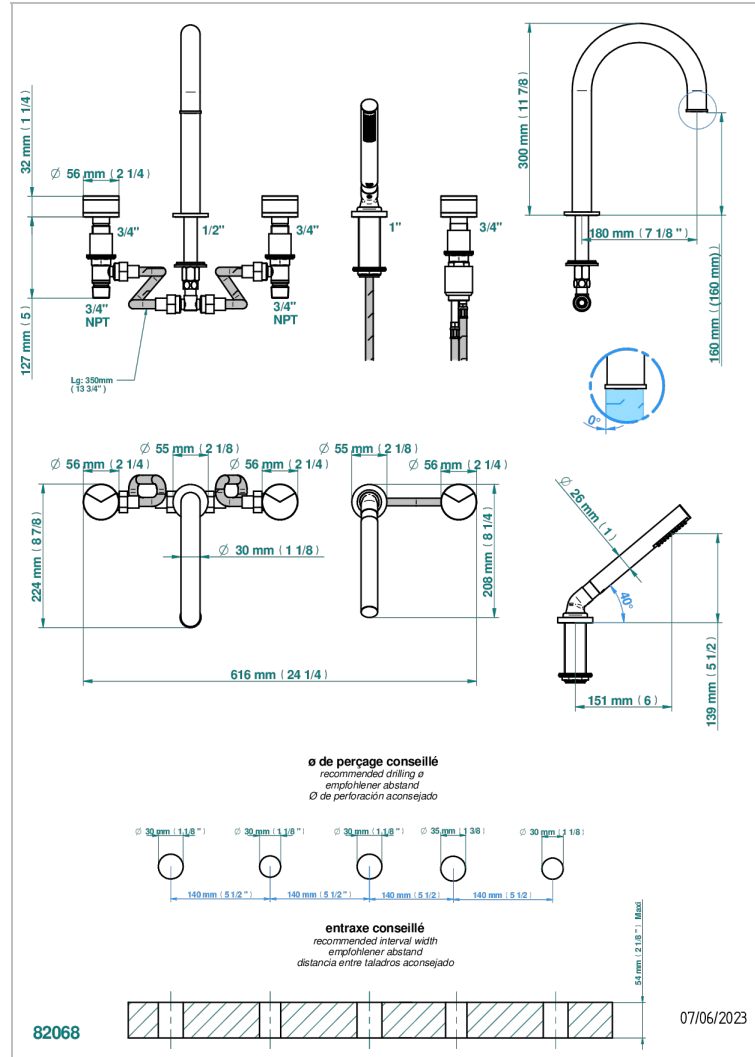

YOKO DELTA HOWLITE

G7W-1132SG

THG
PARIS

Смеситель устанавливаемый на борту ванны на 5 отверстий с душем, керамическим смесителем, 2 вентилями 3/4" и изливом СУПЕР ГОЛИАФ

ХАРАКТЕРИСТИКИ

- Yoko Delta Howlite
- Смеситель устанавливаемый на борту ванны на 5 отверстий с душем, керамическим смесителем, 2 вентилями 3/4" и изливом СУПЕР ГОЛИАФ