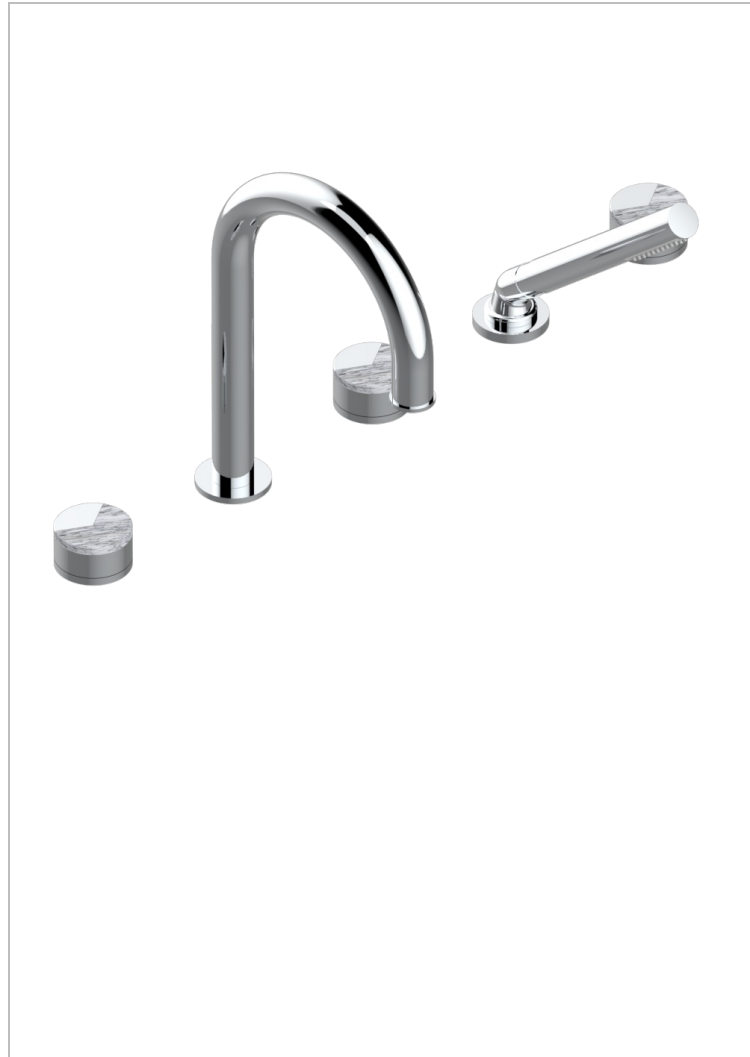

YOKO DELTA HOWLITE

G7W-1132SG

THG
PARIS

Смеситель устанавливаемый на борту ванны на 5 отверстий с душем, керамическим смесителем, 2 вентилями 3/4" и изливом СУПЕР ГОЛИАФ

ХАРАКТЕРИСТИКИ

- Yoko Delta Howlite
- Смеситель устанавливаемый на борту ванны на 5 отверстий с душем, керамическим смесителем, 2 вентилями 3/4" и изливом СУПЕР ГОЛИАФ

ДОСТУПНЫЕ ВАРИАНТЫ ПОКРЫТИЙ

Black ceram - D30
Blush PVD - H62
Graphite PVD - H64
Matt Umber PVD - H67
Matt blush PVD - H60
Matt graphite PVD - H65

Natural smoked Brass - A13
Umber PVD - H66
Бронза - D01
Золото - F01
Матовое золото - F07
Матовое светлое золото - F31

Матовый никель - C01
Матовый хром - C02
Никель - B01
Покрытие PVD бронза - F33
Покрытие PVD золотистый цвет - H52
Покрытие PVD латунь - H49

Покрытие PVD матовая бронза - F34
Покрытие PVD матовая латунь - H50
Покрытие PVD матовый золотистый - H53
Покрытие PVD матовый никель - H56
Покрытие PVD никель - H55
Светлое золото - F30

Состаренный никель - H28
Хром - A02