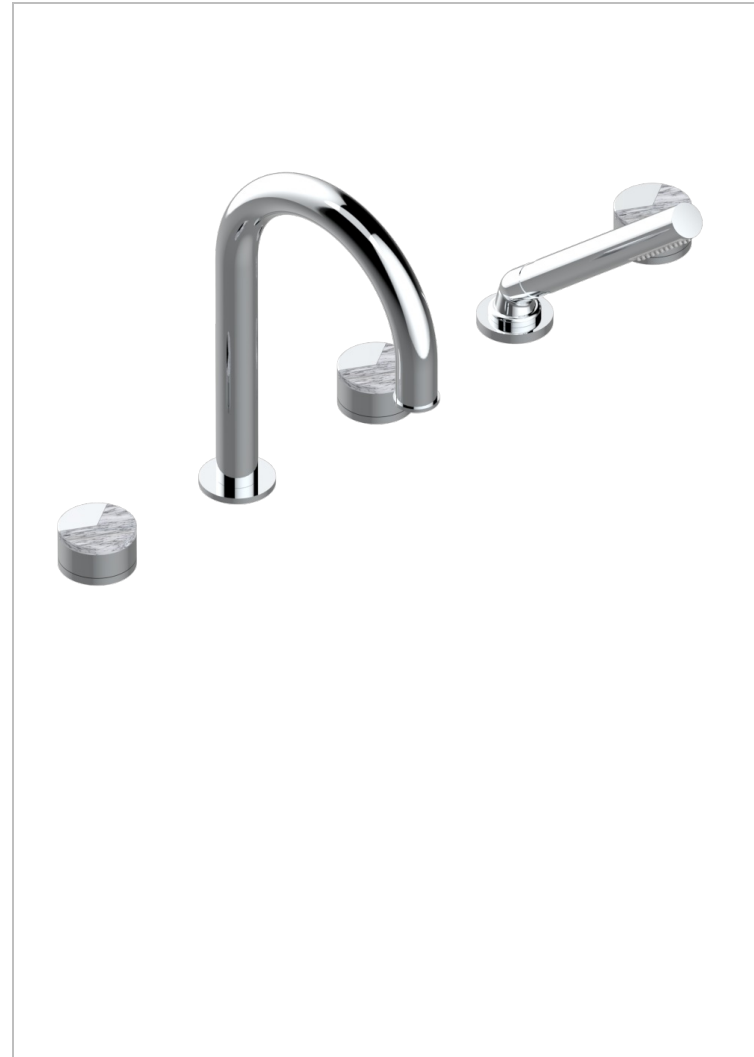

YOKO DELTA HOWLITE

G7W-1132SG

THG
PARIS

Bain douche 5 trous avec bec super goliath, 2 côtés sur gorge 3/4", et douchette sur gorge alimentée par mitigeur à cartouche progressive

CARACTÉRISTIQUES

- Yoko Delta Howlite
- Bain douche 5 trous avec bec super goliath, 2 côtés sur gorge 3/4", et douchette sur gorge alimentée par mitigeur à cartouche progressive

FINITIONS DISPONIBLES

Bronze clair - D01
Chromé - A02
Chromé mat - C02
Doré brillant - F01
Doré mat - F07
Laiton fumé naturel - A13

Nickel brillant - B01
Nickel mat - C01
Noir mat céramique - D30
Or pâle - F30
Or pâle mat - F31
Pvd blush - H62

Pvd umber mat - H67
Vieux nickel - H28