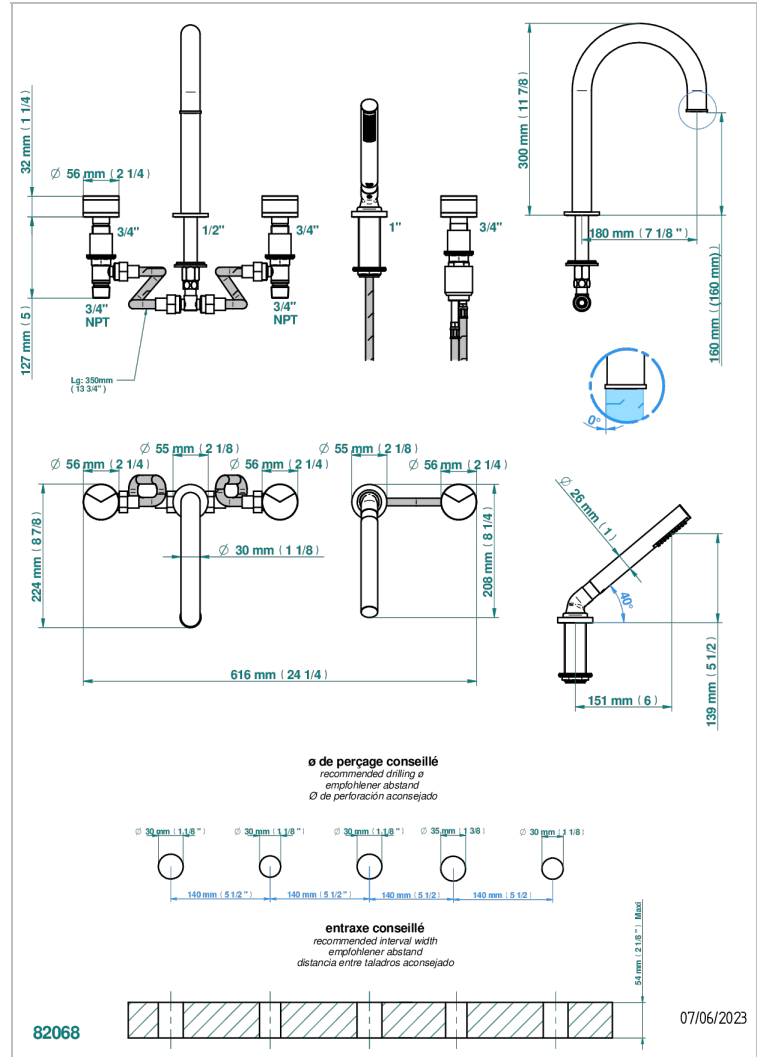

YOKO DELTA HOWLITE

G7W-1132SG

THG
PARIS

Bain douche 5 trous avec bec super goliath, 2 côtés sur gorge 3/4", et douchette sur gorge alimentée par mitigeur à cartouche progressive

CARACTÉRISTIQUES

- Yoko Delta Howlite
- Bain douche 5 trous avec bec super goliath, 2 côtés sur gorge 3/4", et douchette sur gorge alimentée par mitigeur à cartouche progressive