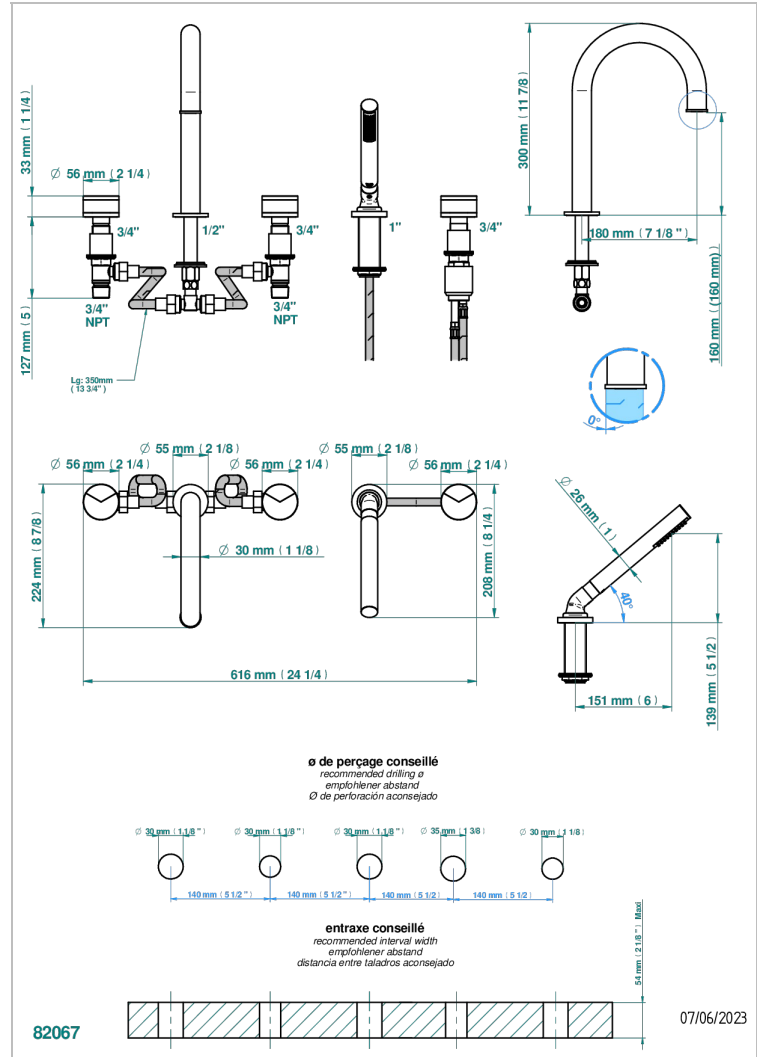

Bain douche 5 trous avec bec super goliath, 2 côtés sur gorge 3/4", et douchette sur gorge alimentée par mitigeur à cartouche progressive, standard américain

### CARACTERÍSTICAS

- Yoko Delta
- Bain douche 5 trous avec bec super goliath, 2 côtés sur gorge 3/4", et douchette sur gorge alimentée par mitigeur à cartouche progressive, standard américain