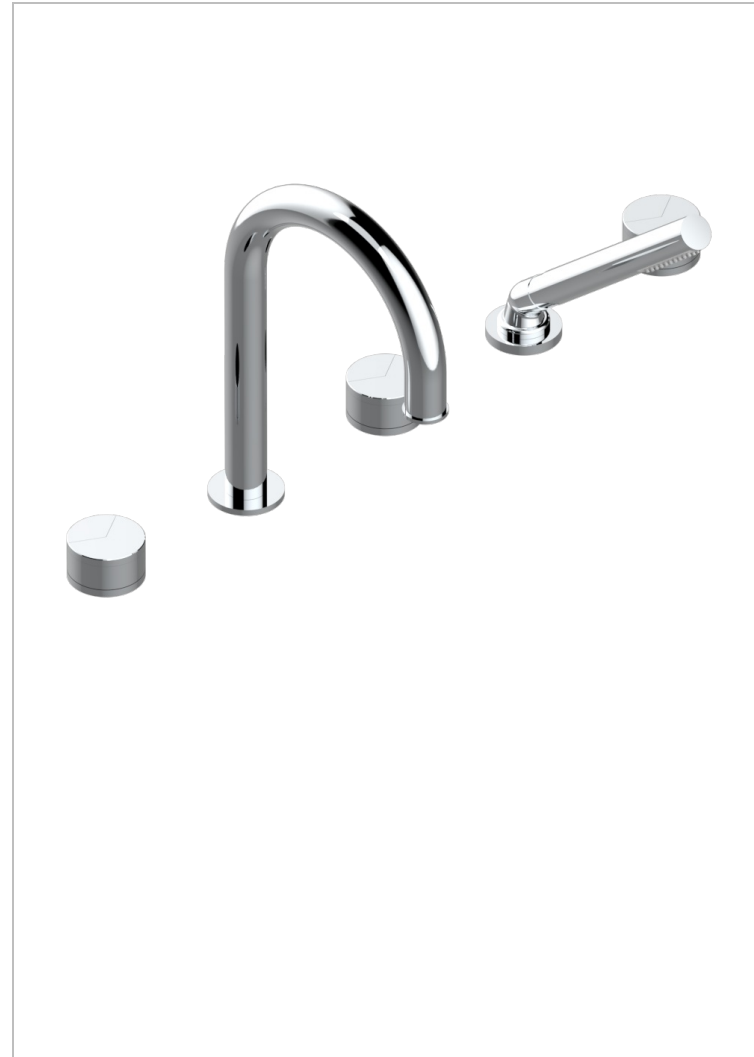

Bain douche 5 trous avec bec super goliath, 2 côtés sur gorge 3/4", et douchette sur gorge alimentée par mitigeur à cartouche progressive, standard américain

### CARACTERÍSTICAS

- Yoko Delta
- Bain douche 5 trous avec bec super goliath, 2 côtés sur gorge 3/4", et douchette sur gorge alimentée par mitigeur à cartouche progressive, standard américain

### ACABADOS DISPONIBLES

Bronce claro - D01	Dorado pálido - F30	Polished chrome with gold inlay - GA1	Pvd color níquel mate - H56	Pvd marrón bronce mate - F34
Cerámica negra mate - D30	Dorado pálido mate (sin barniz) - F31	Pvd blush - H62	Pvd color oro - H52	Pvd umber - H66
Cromo - A02	Natural smoked Brass - A13	Pvd blush mate - H60	Pvd color oro mate - H53	Pvd umber mate - H67
Cromo mate - C02	Níquel - B01	Pvd color latón - H49	Pvd grafito - H64	
Dorado - F01	Níquel mate - C01	Pvd color latón mate - H50	Pvd grafito mate - H65	
Dorado mate - F07	Níquel viejo - H28	Pvd color níquel - H55	Pvd marrón bronce - F33	