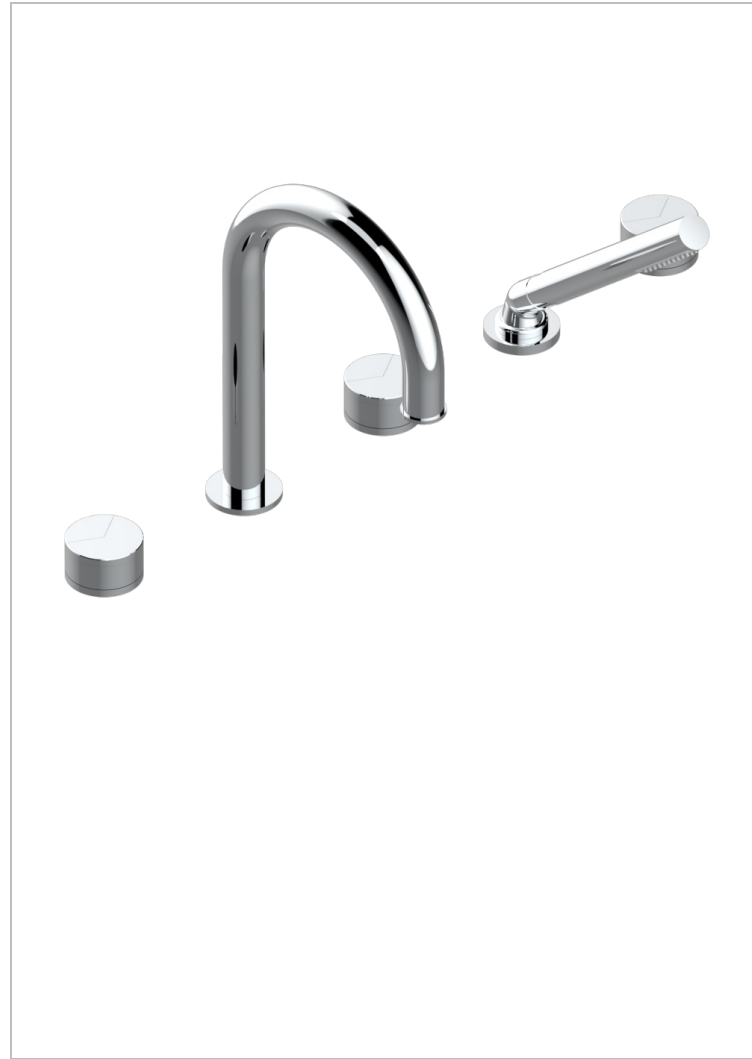

Bateria baÑo/ducha para encimera con caÑo super goliath, 2 llaves de paso de 3/4", y una teleducha con un monomando de peluqueria con cartucho progresivo

CARACTERÍSTICAS

- Yoko Delta
- Bateria baÑo/ducha para encimera con caÑo super goliath, 2 llaves de paso de 3/4", y una teleducha con un monomando de peluqueria con cartucho progresivo

ACABADOS DISPONIBLES

Bronce claro - D01
Cerámica negra mate - D30
Cromo - A02
Cromo mate - C02
Dorado - F01
Dorado mate - F07

Dorado pálido - F30
Dorado pálido mate (sin barniz) - F31
Natural smoked Brass - A13
Niquel - B01
Niquel mate - C01
Niquel viejo - H28

Polished chrome with gold inlay - GA1
Pvd blush - H62
Pvd blush mate - H60
Pvd color latón - H49
Pvd color latón mate - H50
Pvd color níquel - H55

Pvd color níquel mate - H56
Pvd color oro - H52
Pvd color oro mate - H53
Pvd grafito - H64
Pvd grafito mate - H65
Pvd marrón bronce - F33