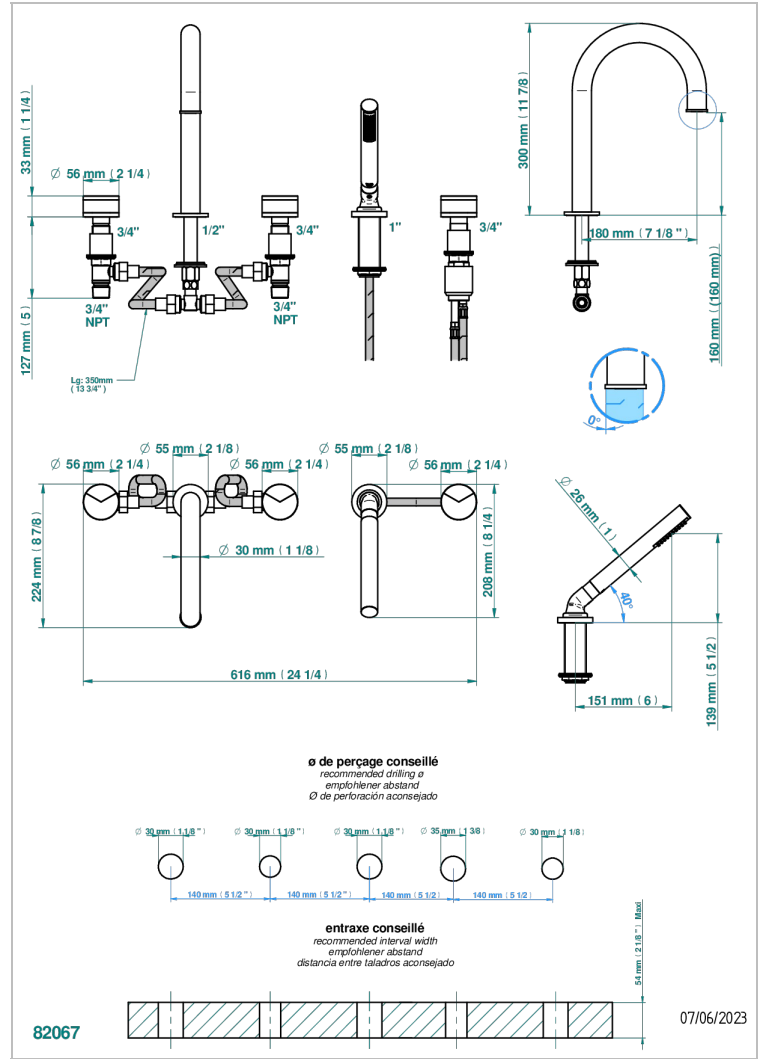

Bateria baÑo/ducha para encimera con caÑo super goliath, 2 llaves de paso de 3/4", y una teleducha con un monomando de peluqueria con cartucho progresivo

CARACTERÍSTICAS

- Yoko Delta
- Bateria baÑo/ducha para encimera con caÑo super goliath, 2 llaves de paso de 3/4", y una teleducha con un monomando de peluqueria con cartucho progresivo