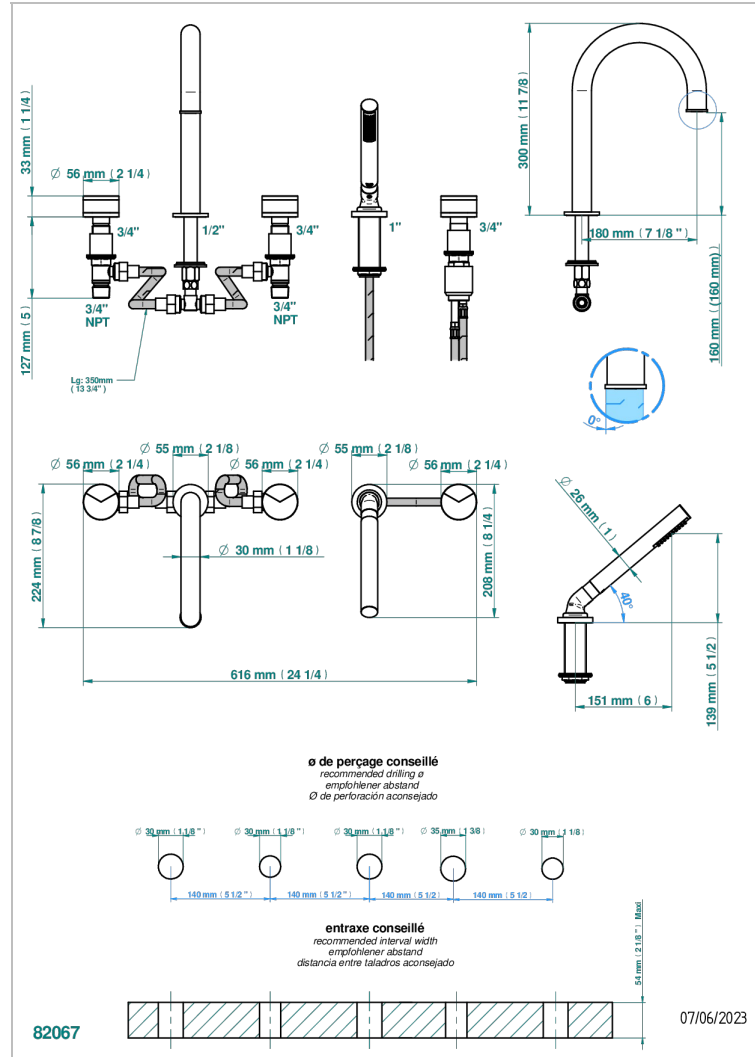

Смеситель устанавливаемый на борту ванны на 5 отверстий с душем, керамическим смесителем, 2 вентилями 3/4" и изливом СУПЕР ГОЛИАФ

### ХАРАКТЕРИСТИКИ

- Yoko Delta
- Смеситель устанавливаемый на борту ванны на 5 отверстий с душем, керамическим смесителем, 2 вентилями 3/4" и изливом СУПЕР ГОЛИАФ