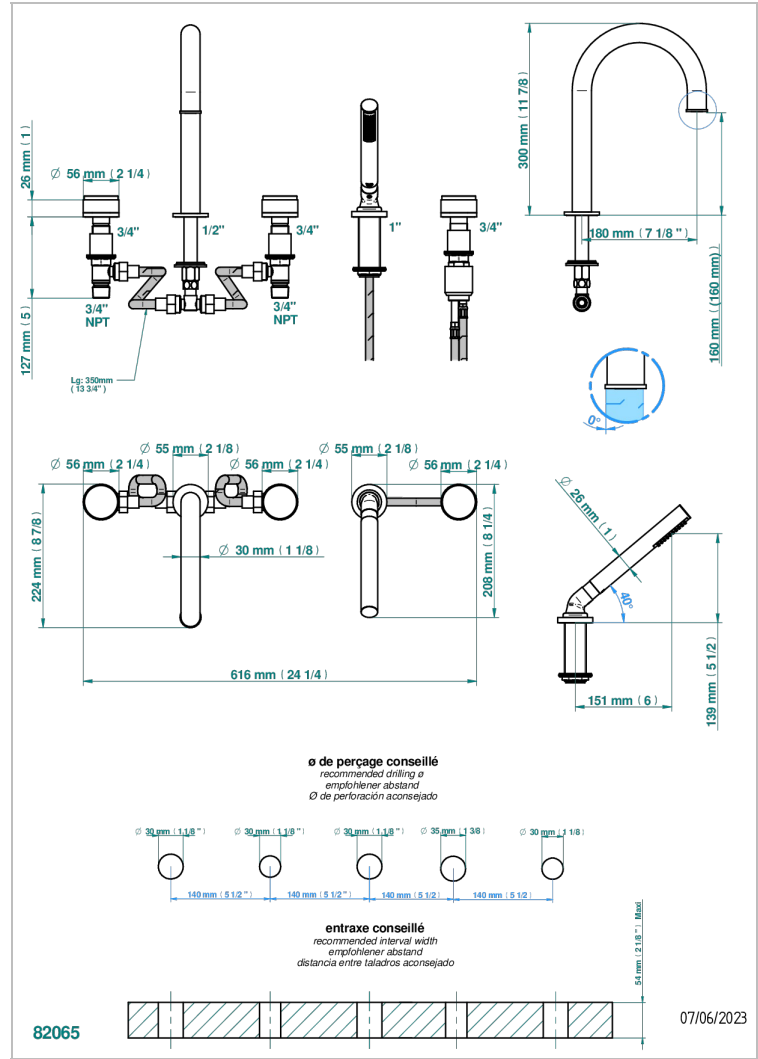

Bain douche 5 trous avec bec super goliath, 2 côtés sur gorge 3/4", et douchette sur gorge alimentée par mitigeur à cartouche progressive, standard américain

CARACTÉRISTIQUES

- Yoko Howlite
- Bain douche 5 trous avec bec super goliath, 2 côtés sur gorge 3/4", et douchette sur gorge alimentée par mitigeur à cartouche progressive, standard américain