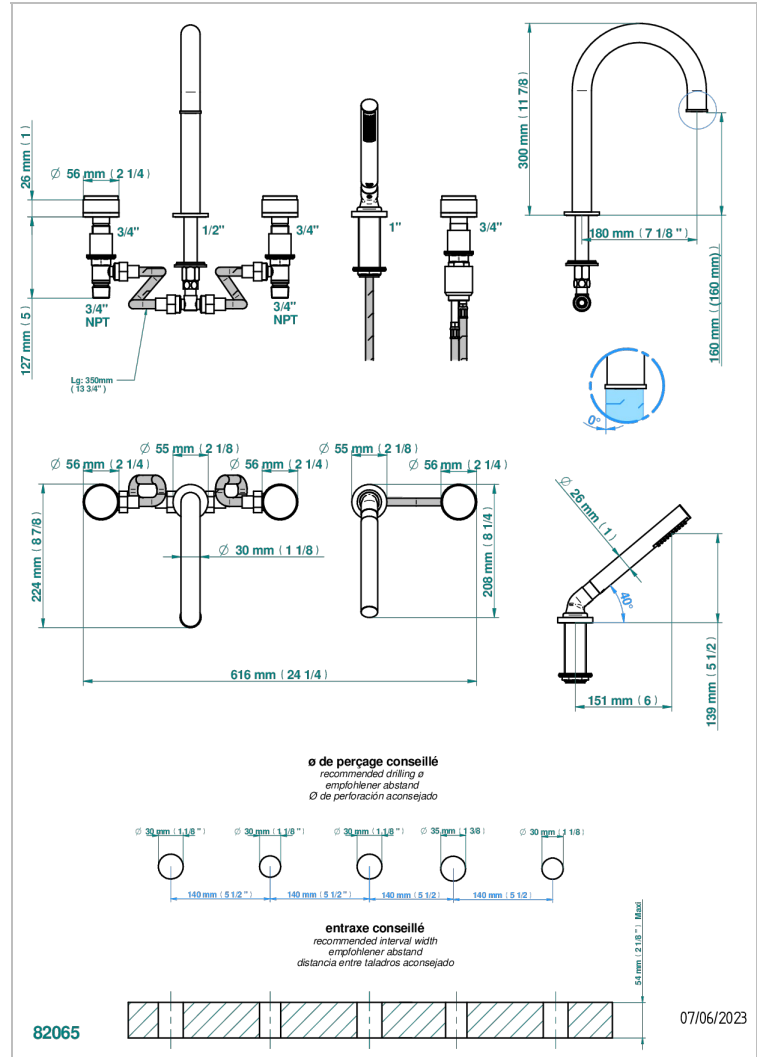

Bain douche 5 trous avec bec super goliath, 2 côtés sur gorge 3/4", et douchette sur gorge alimentée par mitigeur à cartouche progressive, standard américain

CARACTERÍSTICAS

- Yoko Howlite
- Bain douche 5 trous avec bec super goliath, 2 côtés sur gorge 3/4", et douchette sur gorge alimentée par mitigeur à cartouche progressive, standard américain

Pvd umber - H66
Pvd umber mate - H67