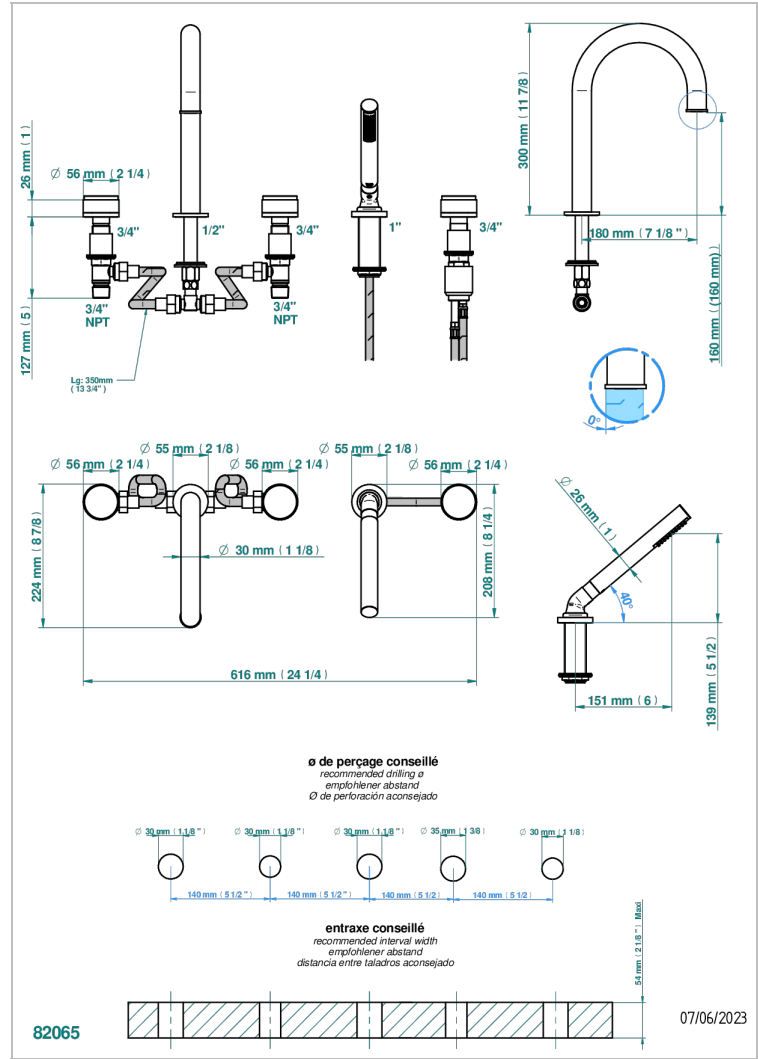

Bateria baÑo/ducha para encimera con caÑo super goliath, 2 llaves de paso de 3/4", y una teleducha con un monomando de peluqueria con cartucho progresivo

### CARACTERÍSTICAS

- Yoko Howlite
- Bateria baÑo/ducha para encimera con caÑo super goliath, 2 llaves de paso de 3/4", y una teleducha con un monomando de peluqueria con cartucho progresivo