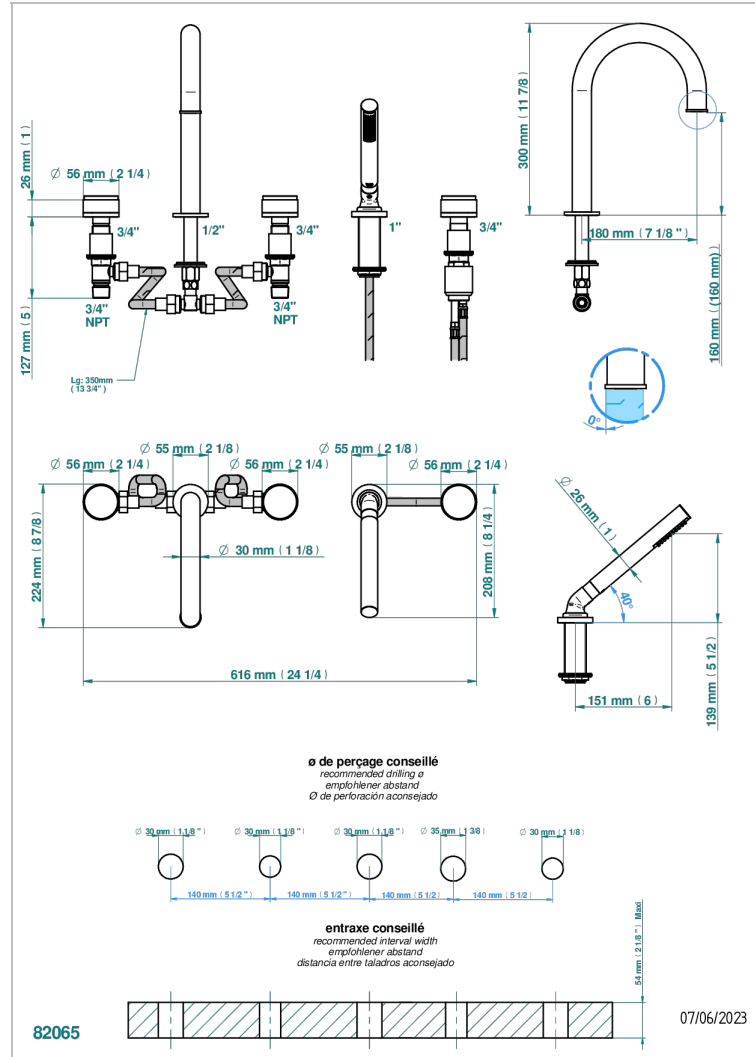

Смеситель устанавливаемый на борту ванны на 5 отверстий с душем, керамическим смесителем, 2 вентилями 3/4" и изливом СУПЕР ГОЛИАФ

### ХАРАКТЕРИСТИКИ

- Yoko Howlite
- Смеситель устанавливаемый на борту ванны на 5 отверстий с душем, керамическим смесителем, 2 вентилями 3/4" и изливом СУПЕР ГОЛИАФ