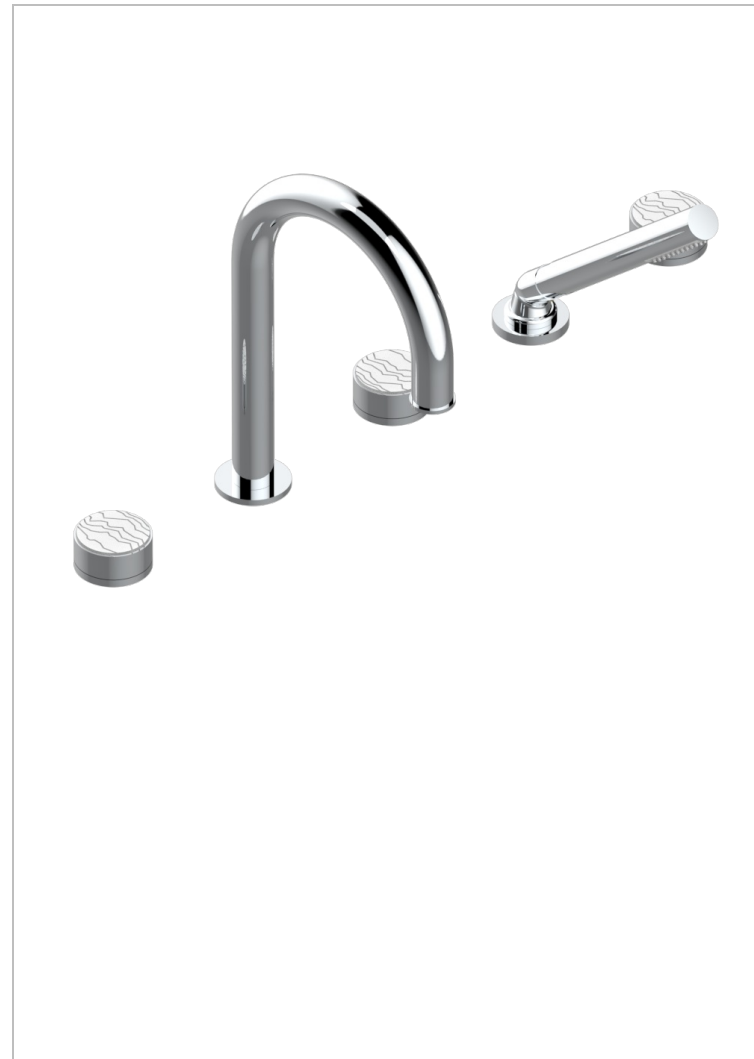

Bain douche 5 trous avec bec super goliath, 2 côtés sur gorge 3/4", et douchette sur gorge alimentée par mitigeur à cartouche progressive, standard américain

CARACTÉRISTIQUES

- Yoko Ice
- Bain douche 5 trous avec bec super goliath, 2 côtés sur gorge 3/4", et douchette sur gorge alimentée par mitigeur à cartouche progressive, standard américain

FINITIONS DISPONIBLES

Chromé - A02
Chromé mat - C02
Doré brillant - F01
Doré mat - F07
Laiton fumé naturel - A13
Nickel brillant - B01

Nickel mat - C01
Noir mat céramique - D30
Or pâle - F30
Or pâle mat - F31
Pvd blush - H62
Pvd blush mat - H60