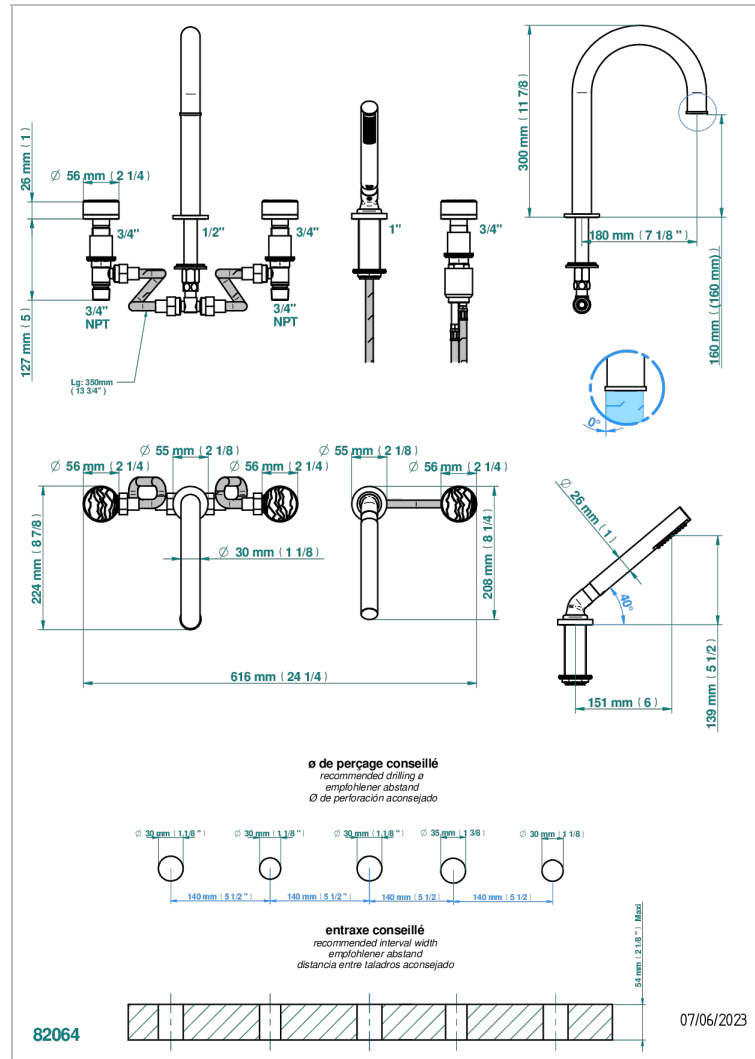

Bain douche 5 trous avec bec super goliath, 2 côtés sur gorge 3/4", et douchette sur gorge alimentée par mitigeur à cartouche progressive, standard américain

CARACTÉRISTIQUES

- Yoko Ice
- Bain douche 5 trous avec bec super goliath, 2 côtés sur gorge 3/4", et douchette sur gorge alimentée par mitigeur à cartouche progressive, standard américain