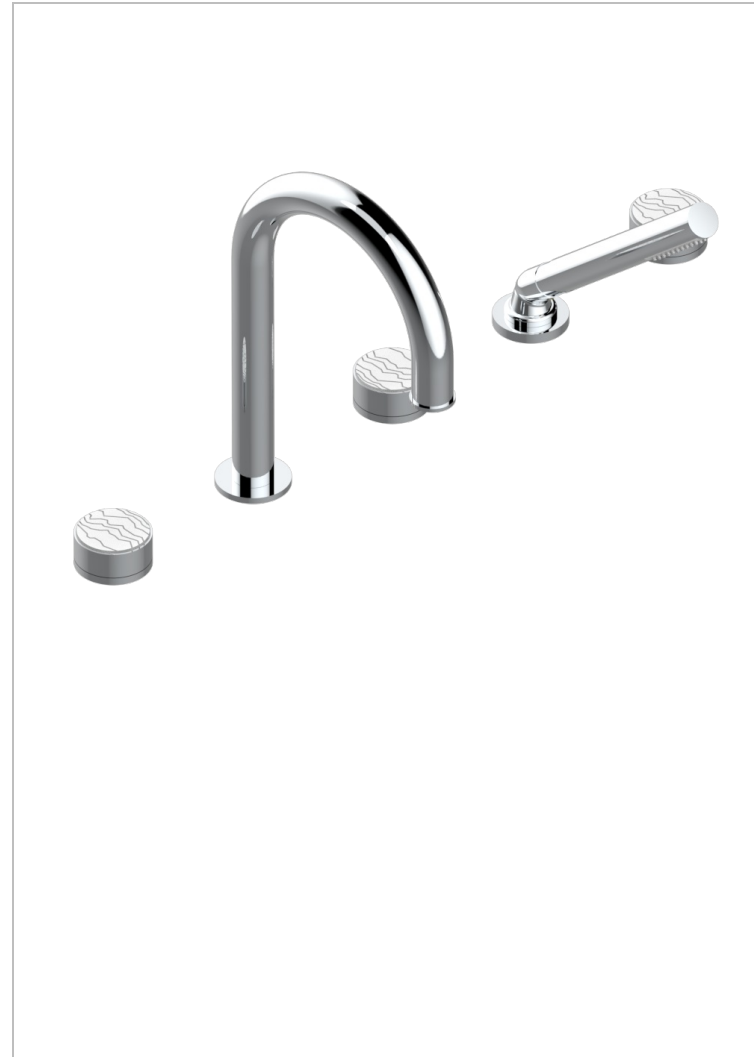

Bain douche 5 trous avec bec super goliath, 2 côtés sur gorge 3/4", et douchette sur gorge alimentée par mitigeur à cartouche progressive, standard américain

### CARACTERÍSTICAS

- Yoko Ice
- Bain douche 5 trous avec bec super goliath, 2 côtés sur gorge 3/4", et douchette sur gorge alimentée par mitigeur à cartouche progressive, standard américain

### ACABADOS DISPONIBLES

Cerámica negra mate - D30  
Cromo - A02  
Cromo mate - C02  
Dorado - F01  
Dorado mate - F07  
Dorado pálido - F30

Dorado pálido mate (sin barniz) - F31  
Natural smoked Brass - A13  
Níquel - B01  
Níquel mate - C01  
Pvd blush - H62  
Pvd blush mate - H60