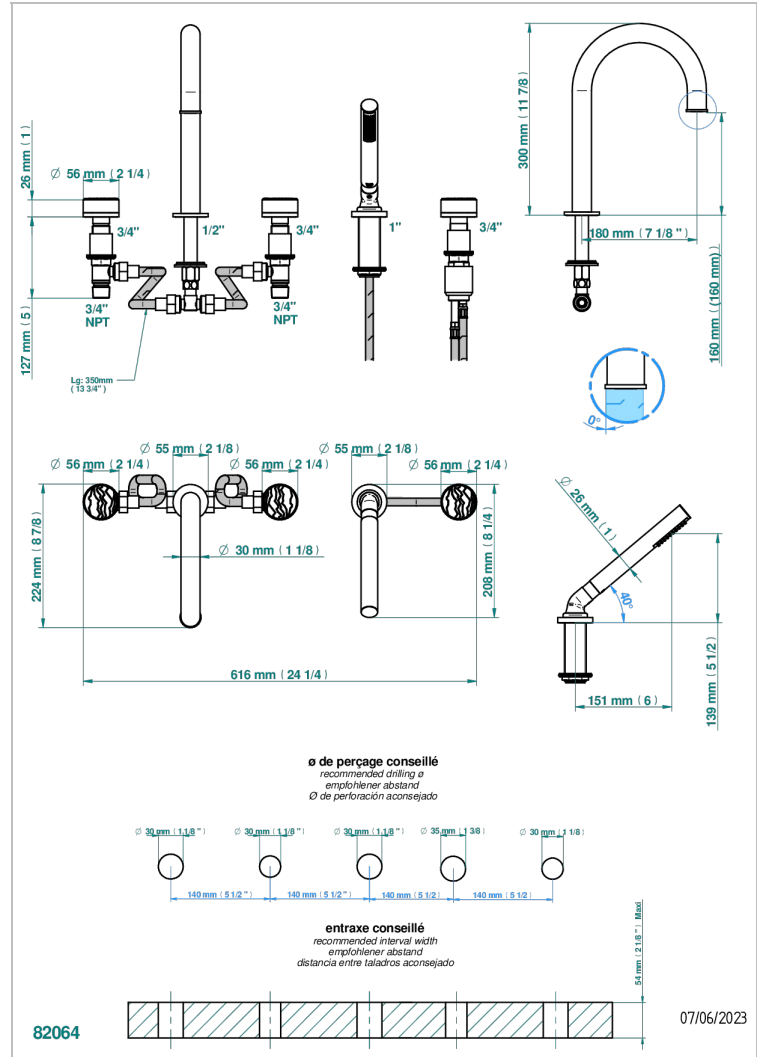

Bain douche 5 trous avec bec super goliath, 2 côtés sur gorge 3/4", et douchette sur gorge alimentée par mitigeur à cartouche progressive, standard américain

### CARACTERÍSTICAS

- Yoko Ice
- Bain douche 5 trous avec bec super goliath, 2 côtés sur gorge 3/4", et douchette sur gorge alimentée par mitigeur à cartouche progressive, standard américain