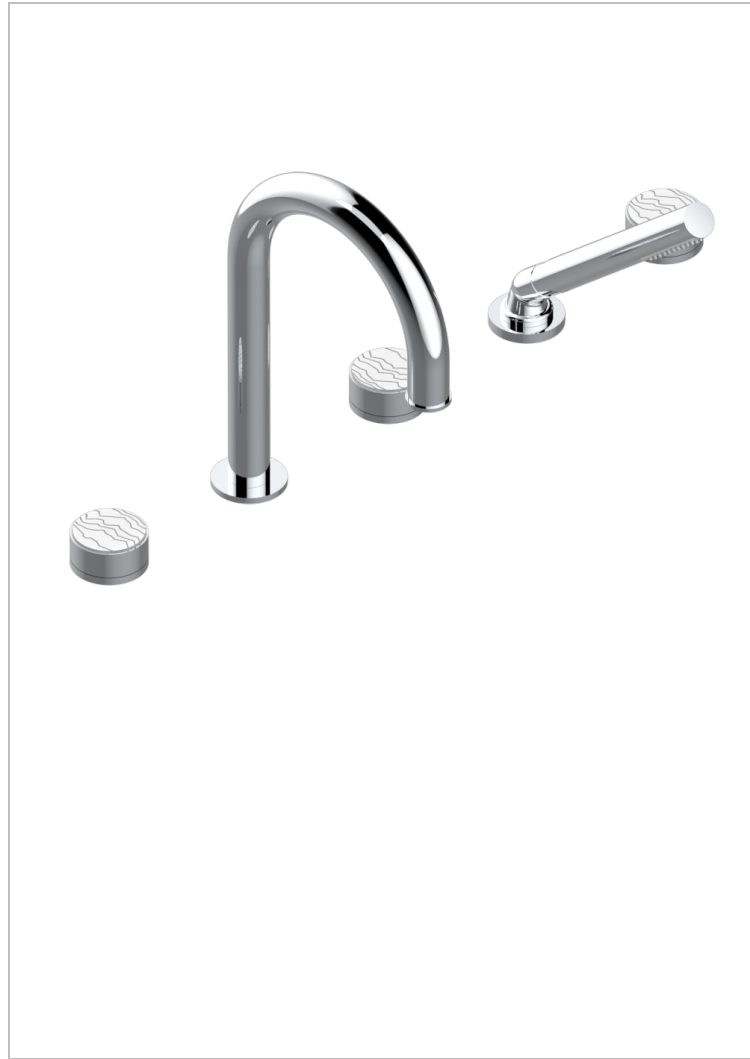

Bateria baÑo/ducha para encimera con caÑo super goliath, 2 llaves de paso de 3/4", y una teleducha con un monomando de peluqueria con cartucho progresivo

CARACTERÍSTICAS

- Yoko Ice
- Bateria baÑo/ducha para encimera con caÑo super goliath, 2 llaves de paso de 3/4", y una teleducha con un monomando de peluqueria con cartucho progresivo

ACABADOS DISPONIBLES

Cerámica negra mate - D30
Cromo - A02
Cromo mate - C02
Dorado - F01
Dorado mate - F07
Dorado pálido - F30

Dorado pálido mate (sin barniz) - F31
Natural smoked Brass - A13
Níquel - B01
Níquel mate - C01
Pvd blush - H62
Pvd blush mate - H60