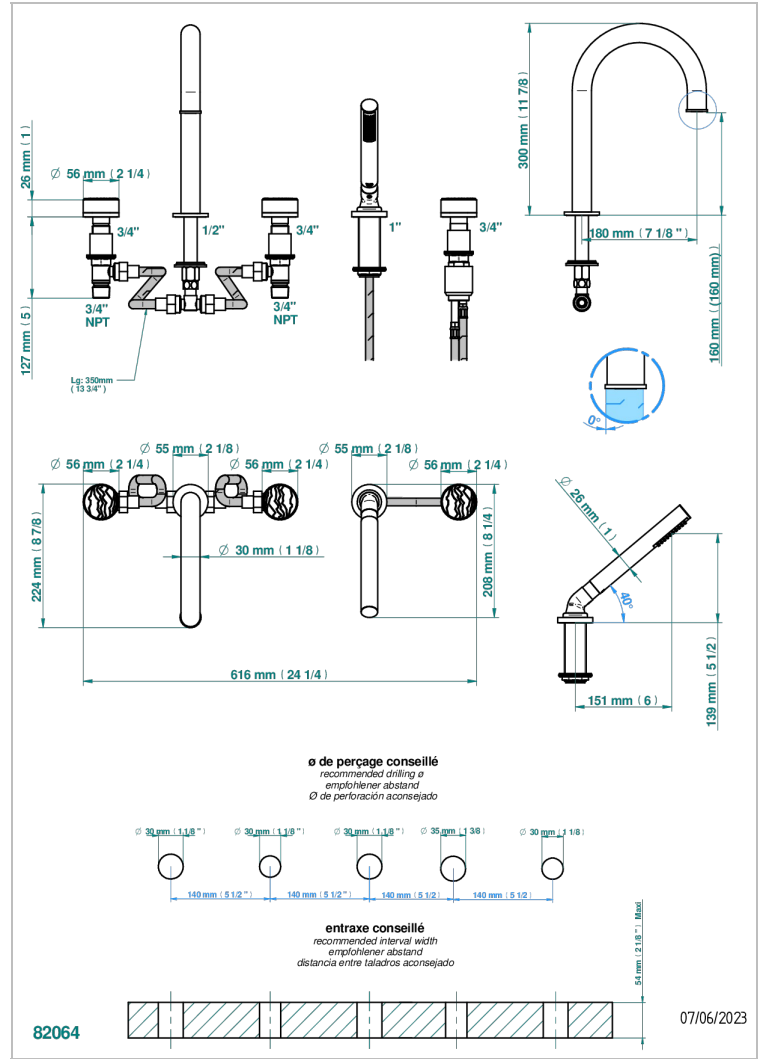

Bateria baÑo/ducha para encimera con caÑo super goliath, 2 llaves de paso de 3/4", y una teleducha con un monomando de peluqueria con cartucho progresivo

CARACTERÍSTICAS

- Yoko Ice
- Bateria baÑo/ducha para encimera con caÑo super goliath, 2 llaves de paso de 3/4", y una teleducha con un monomando de peluqueria con cartucho progresivo