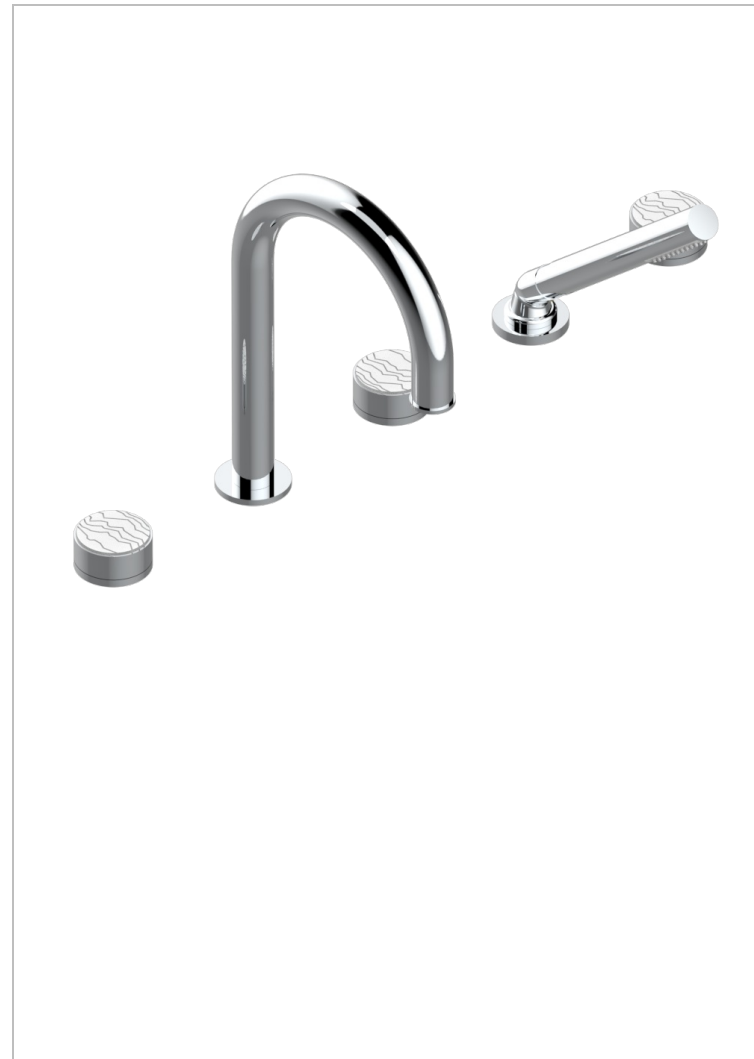

Wannen Batterie mit Einhandmischer Wannenkombination mit Super goliath Einlauf , 2 x Einbau-Ventile DN 20, Einloch-Einhandmischer mit ausziehbare Brausegarнитur

EIGENSCHAFTEN

- Yoko Ice
- Wannen Batterie mit Einhandmischer Wannenkombination mit Super goliath Einlauf , 2 x Einbau-Ventile DN 20, Einloch-Einhandmischer mit ausziehbare Brausegarнитur

VERFÜGBARE OBERFLÄCHEN

Blassgold - F30
Blassgold matt unlackiert - F31
Chrom - A02
Chrom matt - C02
Gold - F01
Gold matt - F07

Mattschwarz keramik - D30
Natural smoked Brass - A13
Nickel matt - C01
Pvd blush - H62
Pvd blush matt - H60
Pvd bronze braun - F33