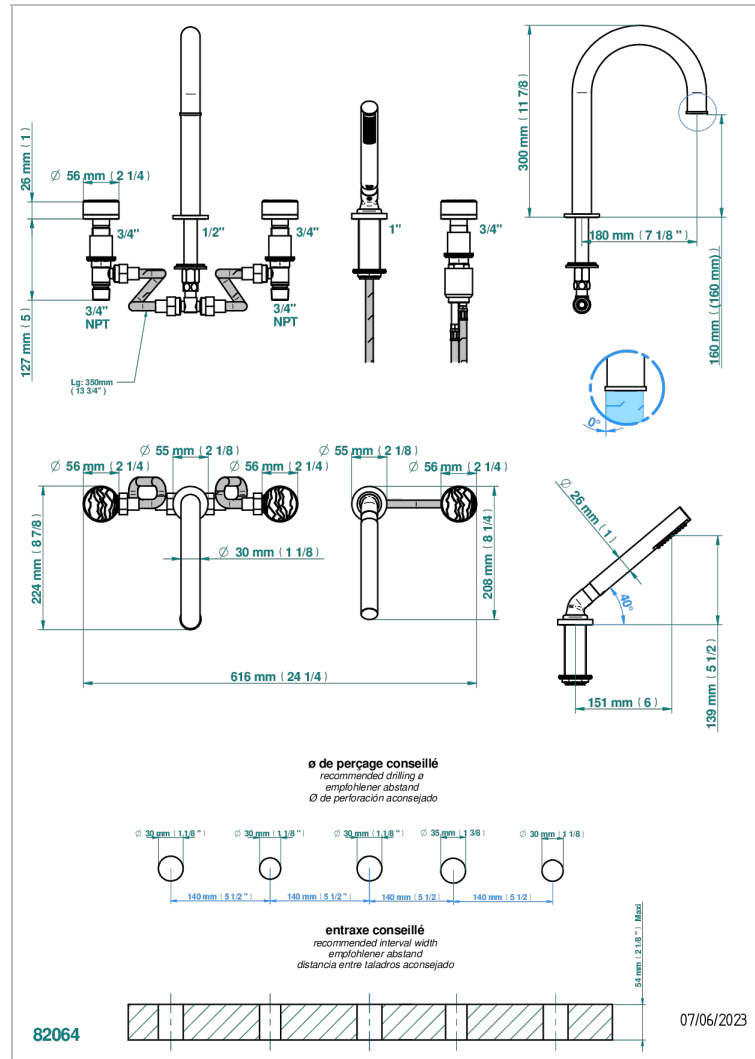

Wannen Batterie mit Einhandmischer Wannenkombination mit Super goliath Einlauf , 2 x Einbau-Ventile DN 20, Einloch-Einhandmischer mit ausziehbare Brausegarнитur

EIGENSCHAFTEN

- Yoko Ice
- Wannen Batterie mit Einhandmischer Wannenkombination mit Super goliath Einlauf , 2 x Einbau-Ventile DN 20, Einloch-Einhandmischer mit ausziehbare Brausegarнитur