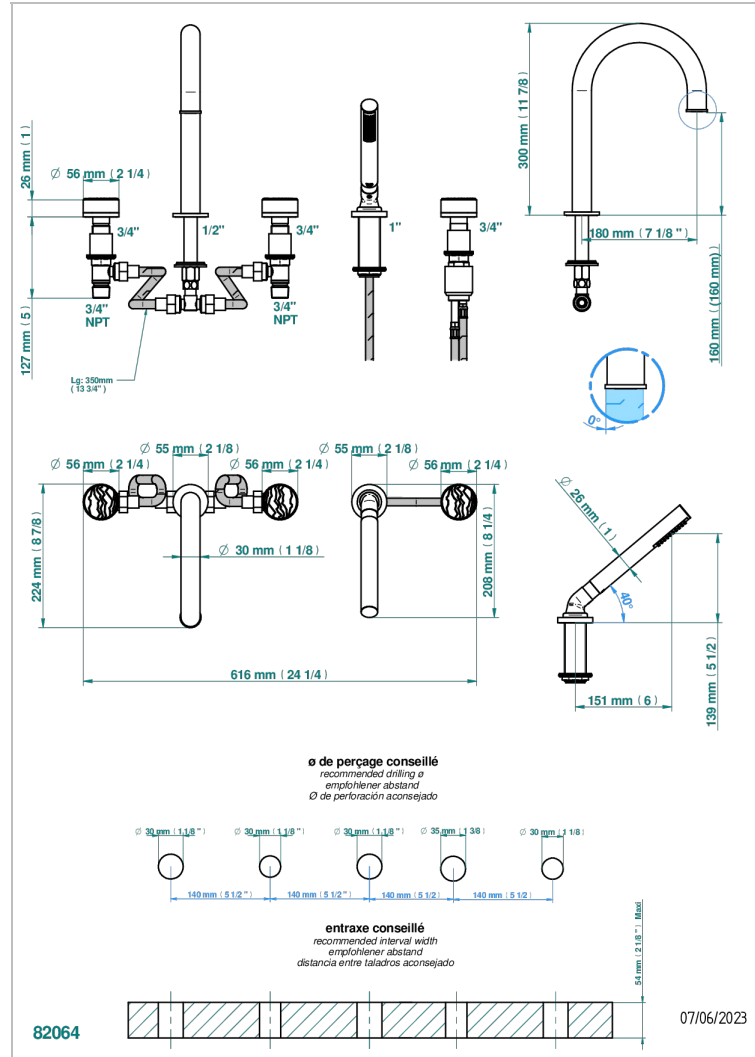

Смеситель устанавливаемый на борту ванны на 5 отверстий с душем, керамическим смесителем, 2 вентилями 3/4" и изливом СУПЕР ГОЛИАФ

ХАРАКТЕРИСТИКИ

- Yoko Ice
- Смеситель устанавливаемый на борту ванны на 5 отверстий с душем, керамическим смесителем, 2 вентилями 3/4" и изливом СУПЕР ГОЛИАФ