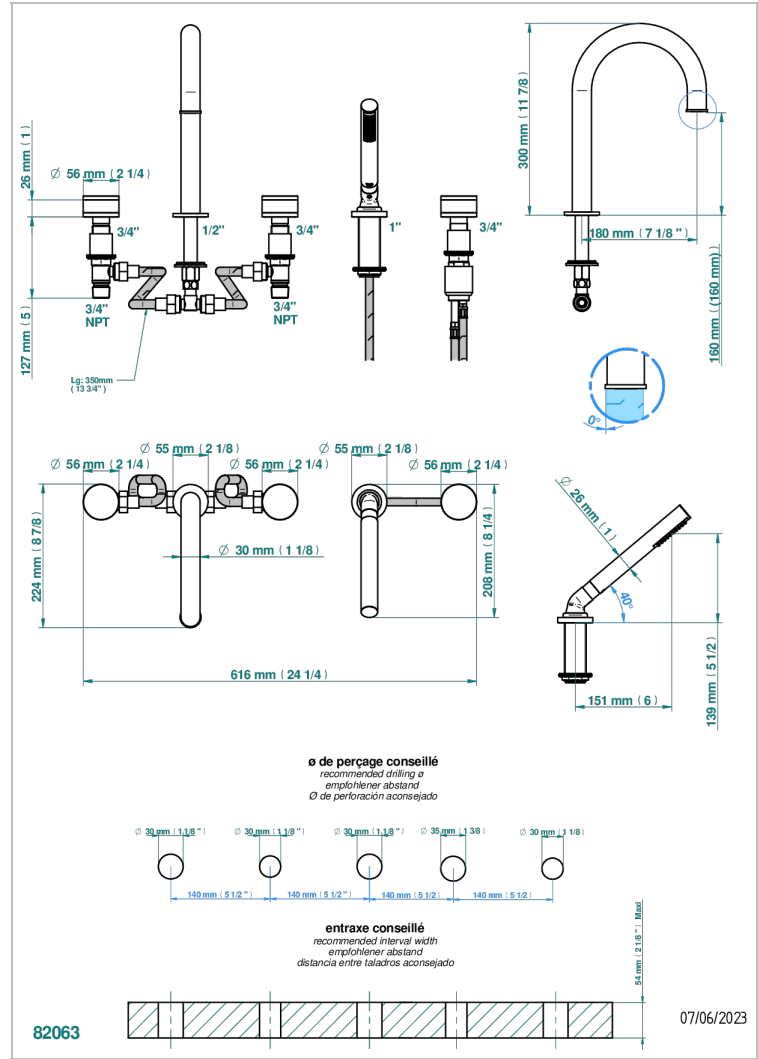

Bain douche 5 trous avec bec super goliath, 2 côtés sur gorge 3/4", et douchette sur gorge alimentée par mitigeur à cartouche progressive, standard américain

CARACTÉRISTIQUES

- Yoko Color
- Bain douche 5 trous avec bec super goliath, 2 côtés sur gorge 3/4", et douchette sur gorge alimentée par mitigeur à cartouche progressive, standard américain

FINITIONS DISPONIBLES

Bronze clair - D01
 Chromé - A02
 Chromé insert doré - GA1
 Chromé mat - C02
 Doré brillant - F01
 Doré mat - F07

Laiton fumé naturel - A13
 Nickel brillant - B01
 Nickel mat - C01
 Noir mat céramique - D30
 Or pâle - F30
 Or pâle mat - F31