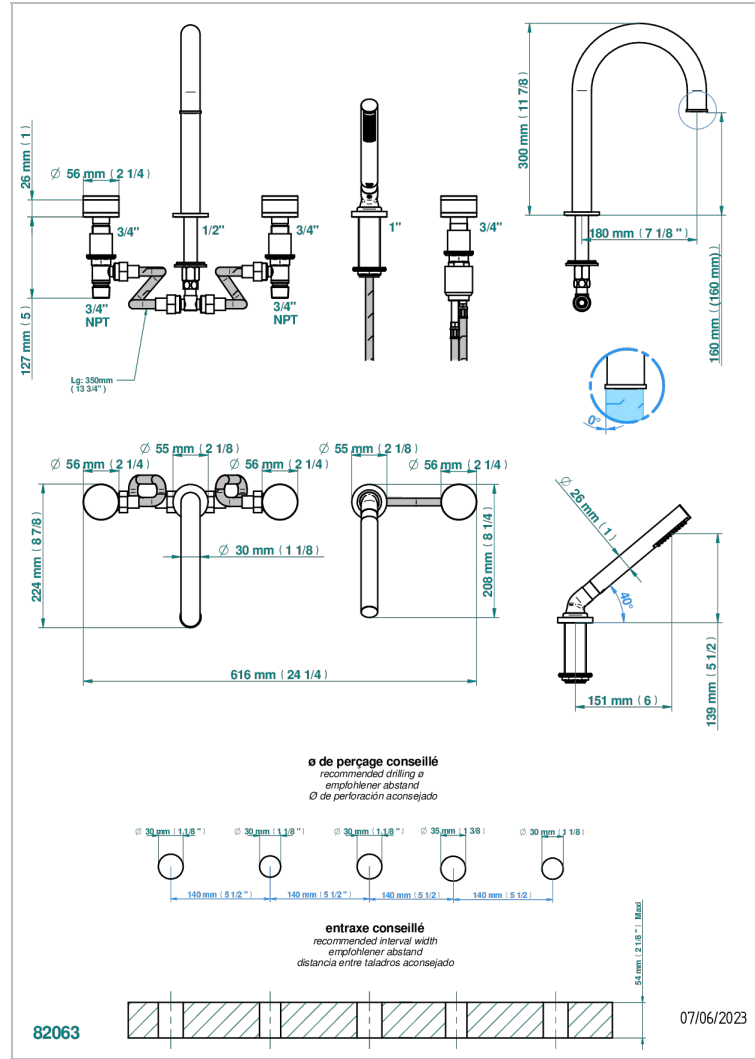

Bain douche 5 trous avec bec super goliath, 2 côtés sur gorge 3/4", et douchette sur gorge alimentée par mitigeur à cartouche progressive, standard américain

CARACTERÍSTICAS

- Yoko Color
- Bain douche 5 trous avec bec super goliath, 2 côtés sur gorge 3/4", et douchette sur gorge alimentée par mitigeur à cartouche progressive, standard américain

ACABADOS DISPONIBLES

Bronce claro - D01	Dorado pálido - F30	Polished chrome with gold inlay - GA1	Pvd color níquel mate - H56	Pvd marrón bronce mate - F34
Cerámica negra mate - D30	Dorado pálido mate (sin barniz) - F31	Pvd blush - H62	Pvd color oro - H52	Pvd umber - H66
Cromo - A02	Natural smoked Brass - A13	Pvd blush mate - H60	Pvd color oro mate - H53	Pvd umber mate - H67
Cromo mate - C02	Níquel - B01	Pvd color latón - H49	Pvd grafito - H64	
Dorado - F01	Níquel mate - C01	Pvd color latón mate - H50	Pvd grafito mate - H65	
Dorado mate - F07	Níquel viejo - H28	Pvd color níquel - H55	Pvd marrón bronce - F33	