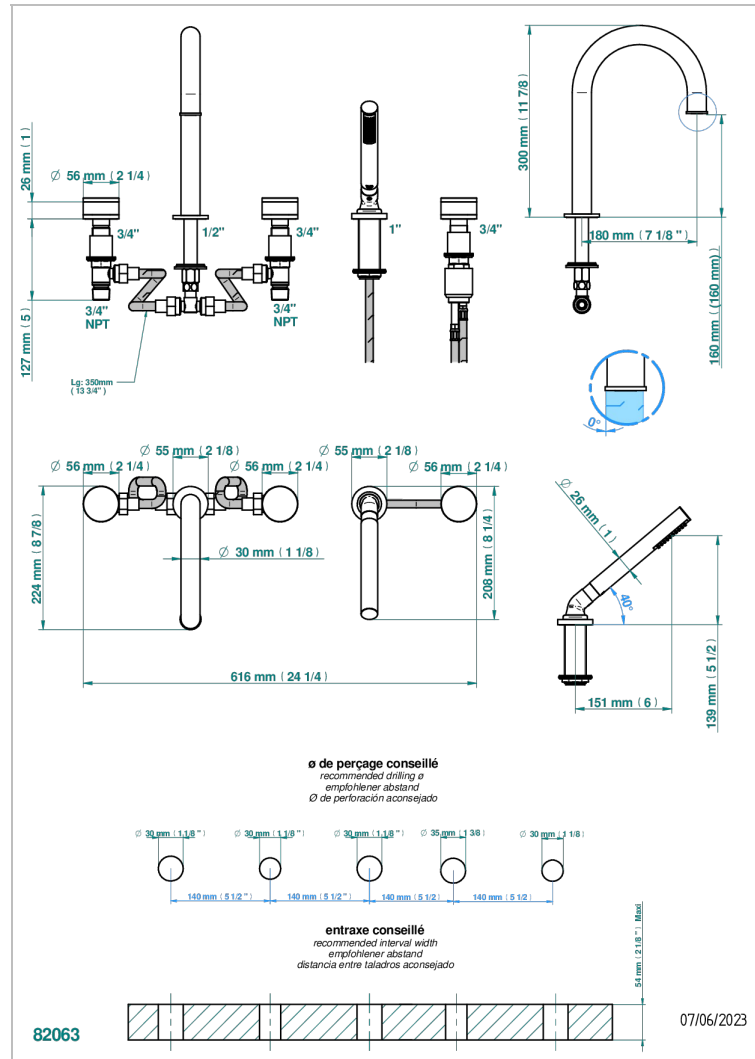

Bain douche 5 trous avec bec super goliath, 2 côtés sur gorge 3/4", et douchette sur gorge alimentée par mitigeur à cartouche progressive

CARACTÉRISTIQUES

- Yoko Color
- Bain douche 5 trous avec bec super goliath, 2 côtés sur gorge 3/4", et douchette sur gorge alimentée par mitigeur à cartouche progressive

FINITIONS DISPONIBLES

Bronze clair - D01
Chromé - A02
Chromé insert doré - GA1
Chromé mat - C02
Doré brillant - F01
Doré mat - F07

Laiton fumé naturel - A13
Nickel brillant - B01
Nickel mat - C01
Noir mat céramique - D30
Or pâle - F30
Or pâle mat - F31