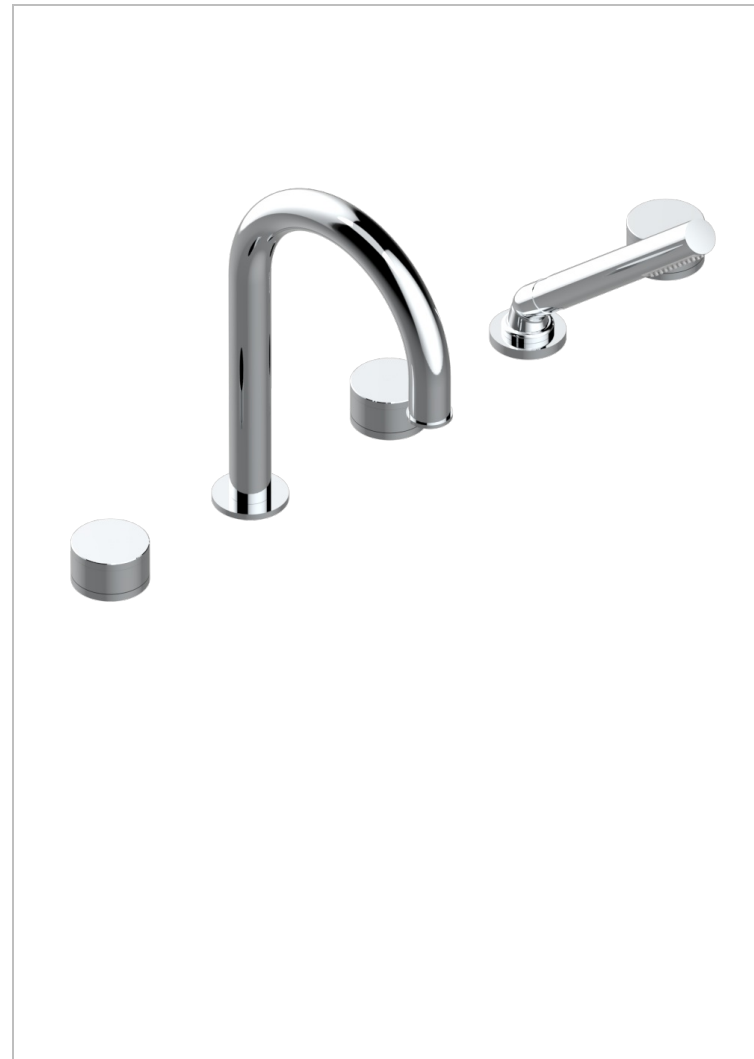

Bain douche 5 trous avec bec super goliath, 2 côtés sur gorge 3/4", et douchette sur gorge alimentée par mitigeur à cartouche progressive

CARACTÉRISTIQUES

- Yoko Color
- Bain douche 5 trous avec bec super goliath, 2 côtés sur gorge 3/4", et douchette sur gorge alimentée par mitigeur à cartouche progressive

FINITIONS DISPONIBLES

Bronze clair - D01
Chromé - A02
Chromé insert doré - GA1
Chromé mat - C02
Doré brillant - F01
Doré mat - F07

Laiton fumé naturel - A13
Nickel brillant - B01
Nickel mat - C01
Noir mat céramique - D30
Or pâle - F30
Or pâle mat - F31