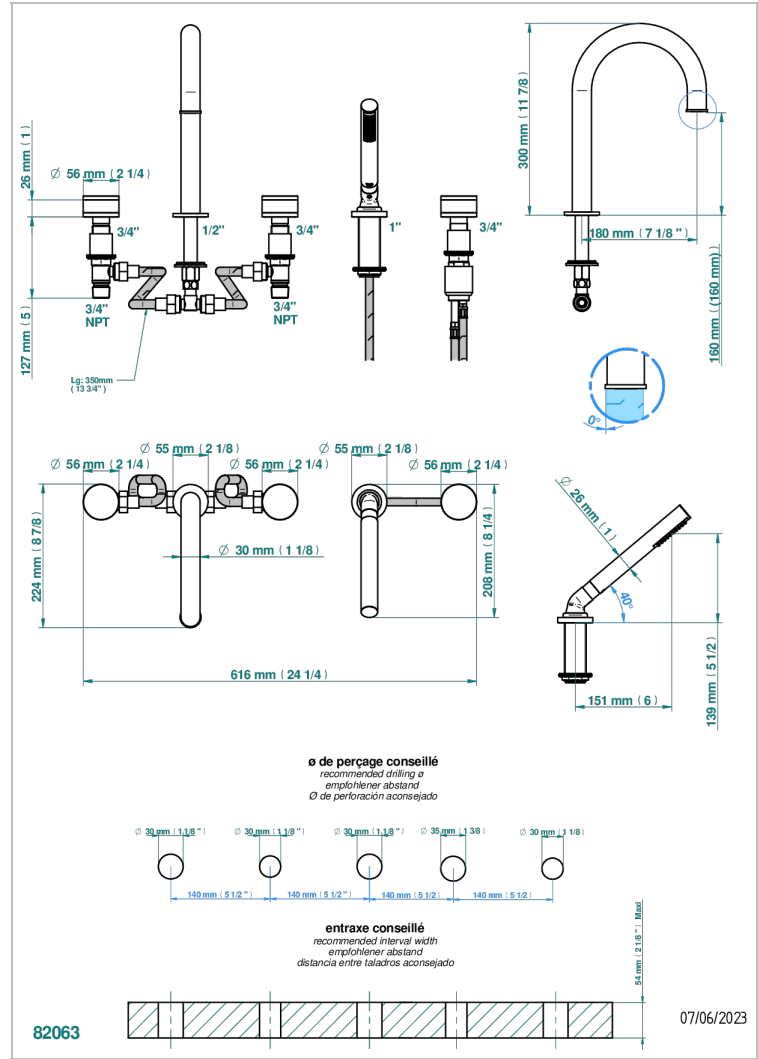

Bateria baÑo/ducha para encimera con caÑo super goliath, 2 llaves de paso de 3/4", y una teleducha con un monomando de peluqueria con cartucho progresivo

CARACTERÍSTICAS

- Yoko Color
- Bateria baÑo/ducha para encimera con caÑo super goliath, 2 llaves de paso de 3/4", y una teleducha con un monomando de peluqueria con cartucho progresivo