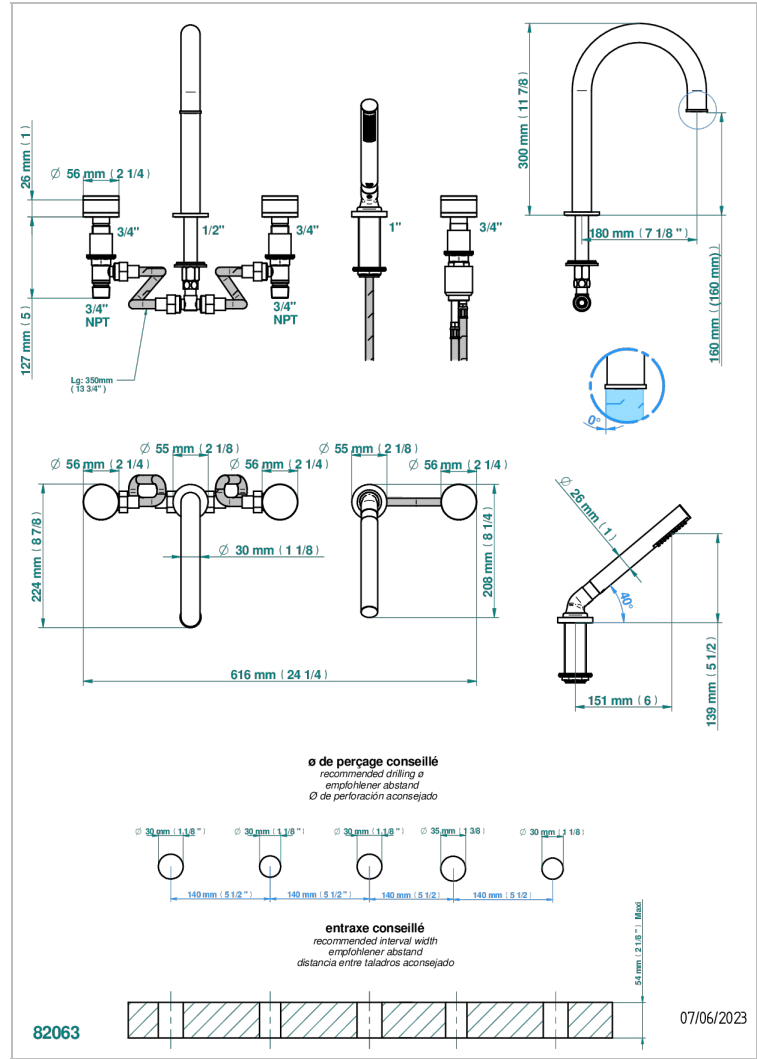

Wannen Batterie mit Einhandmischer Wannenkombination mit Super goliath Einlauf , 2 x Einbau-Ventile DN 20, Einloch-Einhandmischer mit ausziehbare Brausegarnitur

EIGENSCHAFTEN

- Yoko Color
- Wannen Batterie mit Einhandmischer Wannenkombination mit Super goliath Einlauf , 2 x Einbau-Ventile DN 20, Einloch-Einhandmischer mit ausziehbare Brausegarnitur

VERFÜGBARE OBERFLÄCHEN

Altnickel - H28
Blassgold - F30
Blassgold matt unlackiert - F31
Bronze hell - D01
Chrom - A02
Chrom matt - C02

Gold - F01
Gold matt - F07
Mattschwarz keramik - D30
Natural smoked Brass - A13
Nickel matt - C01
Polished chrome with gold inlay - GA1