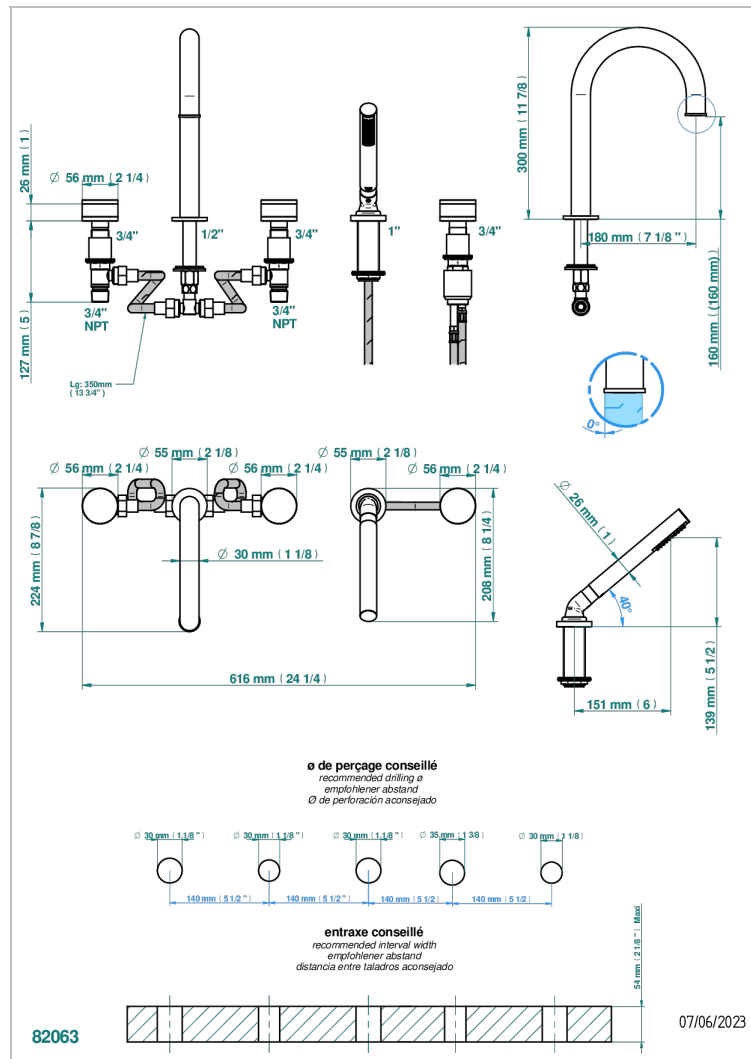

Смеситель устанавливаемый на борту ванны на 5 отверстий с душем, керамическим смесителем, 2 вентилями 3/4" и изливом СУПЕР ГОЛИАФ

### ХАРАКТЕРИСТИКИ

- Yoko Color
- Смеситель устанавливаемый на борту ванны на 5 отверстий с душем, керамическим смесителем, 2 вентилями 3/4" и изливом СУПЕР ГОЛИАФ