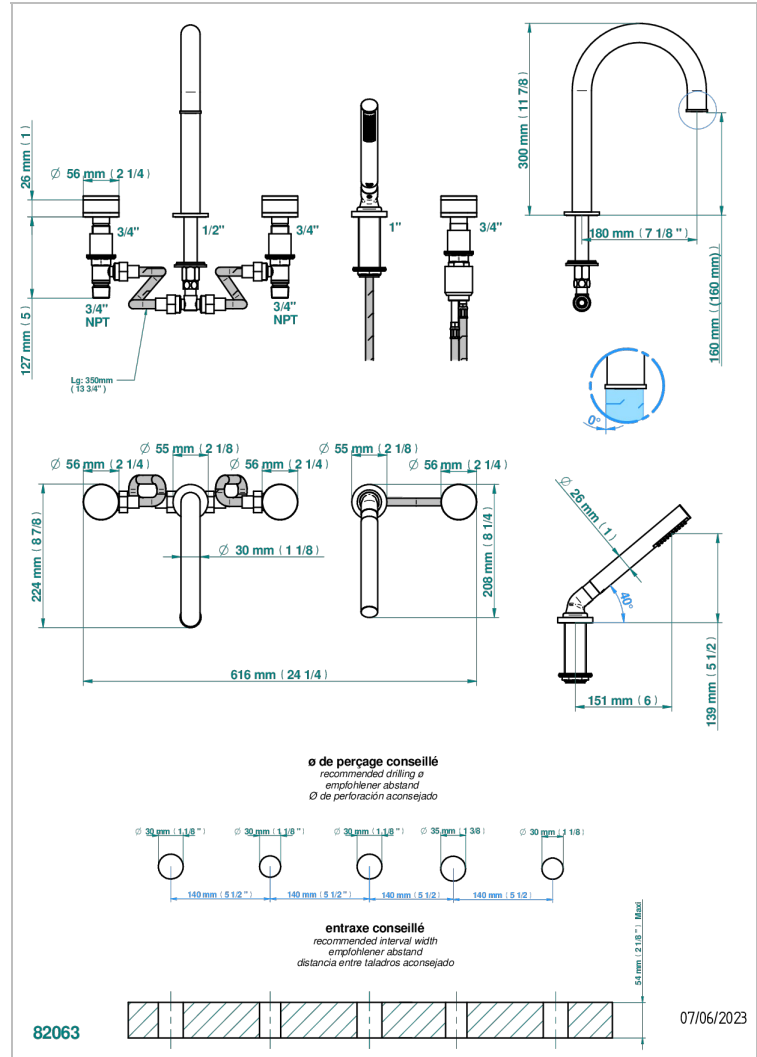

Wannen Batterie mit Einhandmischer Wannenkombination mit Super goliath Einlauf , 2 x Einbau-Ventile DN 20, Einloch-Einhandmischer mit ausziehbare Brausegarntur

### EIGENSCHAFTEN

- Yoko Color
- Wannen Batterie mit Einhandmischer Wannenkombination mit Super goliath Einlauf , 2 x Einbau-Ventile DN 20, Einloch-Einhandmischer mit ausziehbare Brausegarntur

### VERFÜGBARE OBERFLÄCHEN

Altnickel - H28	Gold - F01	Pvd blush - H62	Pvd graphite - H64	Pvd umber - H66
Blassgold - F30	Gold matt - F07	Pvd blush matt - H60	Pvd graphite matt - H65	Pvd umber matt - H67
Blassgold matt unlackiert - F31	Mattschwarz keramik - D30	Pvd bronze braun - F33	Pvd messing - H49	Silbernickel - B01
Bronze hell - D01	Natural smoked Brass - A13	Pvd bronze braun matt - F34	Pvd messing matt - H50	
Chrom - A02	Nickel matt - C01	Pvd gold - H52	Pvd nickel - H55	
Chrom matt - C02	Polished chrome with gold inlay - GA1	Pvd gold matt - H53	Pvd nickel matt - H56	