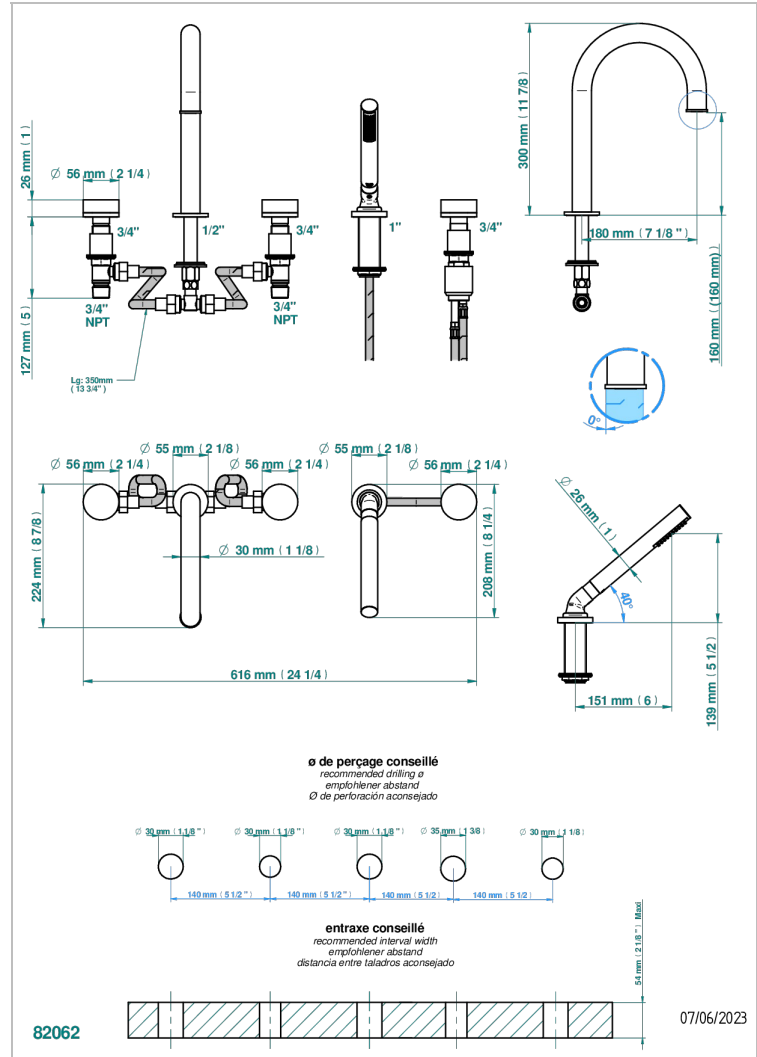

Bain douche 5 trous avec bec super goliath, 2 côtés sur gorge 3/4", et douchette sur gorge alimentée par mitigeur à cartouche progressive, standard américain

CARACTÉRISTIQUES

- Yoko
- Bain douche 5 trous avec bec super goliath, 2 côtés sur gorge 3/4", et douchette sur gorge alimentée par mitigeur à cartouche progressive, standard américain