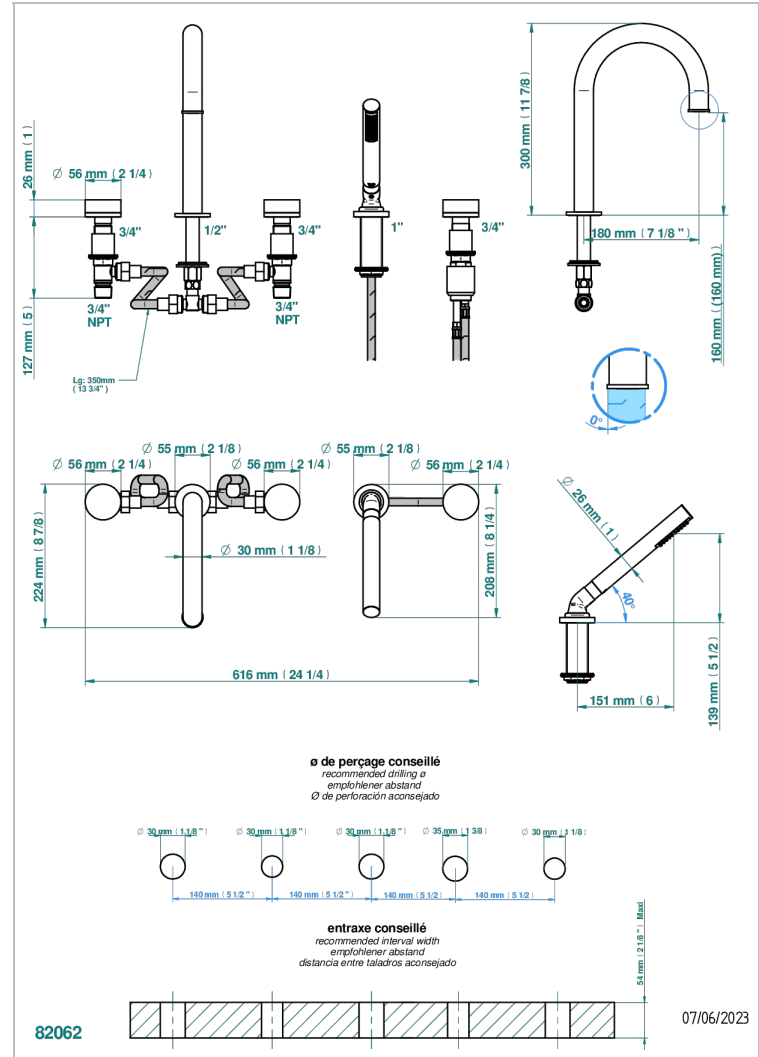

Bain douche 5 trous avec bec super goliath, 2 côtés sur gorge 3/4", et douchette sur gorge alimentée par mitigeur à cartouche progressive, standard américain

CARACTERÍSTICAS

- Yoko
- Bain douche 5 trous avec bec super goliath, 2 côtés sur gorge 3/4", et douchette sur gorge alimentée par mitigeur à cartouche progressive, standard américain