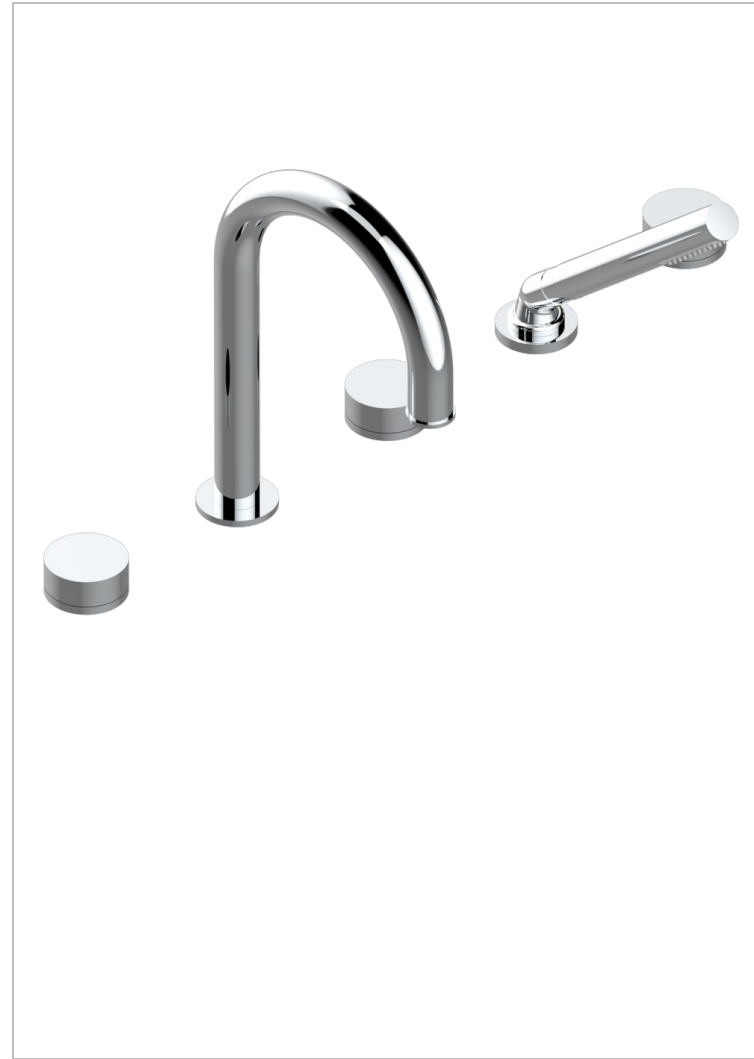

Bateria baÑo/ducha para encimera con caÑo super goliath, 2 llaves de paso de 3/4", y una teleducha con un monomando de peluqueria con cartucho progresivo

CARACTERÍSTICAS

- Yoko
- Bateria baÑo/ducha para encimera con caÑo super goliath, 2 llaves de paso de 3/4", y una teleducha con un monomando de peluqueria con cartucho progresivo

ACABADOS DISPONIBLES

Bronce claro - D01	Dorado pálido - F30	Pvd blush - H62	Pvd color oro - H52	Pvd umber - H66
Cerámica negra mate - D30	Dorado pálido mate (sin barniz) - F31	Pvd blush mate - H60	Pvd color oro mate - H53	Pvd umber mate - H67
Cromo - A02	Natural smoked Brass - A13	Pvd color latón - H49	Pvd grafito - H64	
Cromo mate - C02	Niquel - B01	Pvd color latón mate - H50	Pvd grafito mate - H65	
Dorado - F01	Niquel mate - C01	Pvd color níquel - H55	Pvd marrón bronce - F33	
Dorado mate - F07	Niquel viejo - H28	Pvd color níquel mate - H56	Pvd marrón bronce mate - F34	