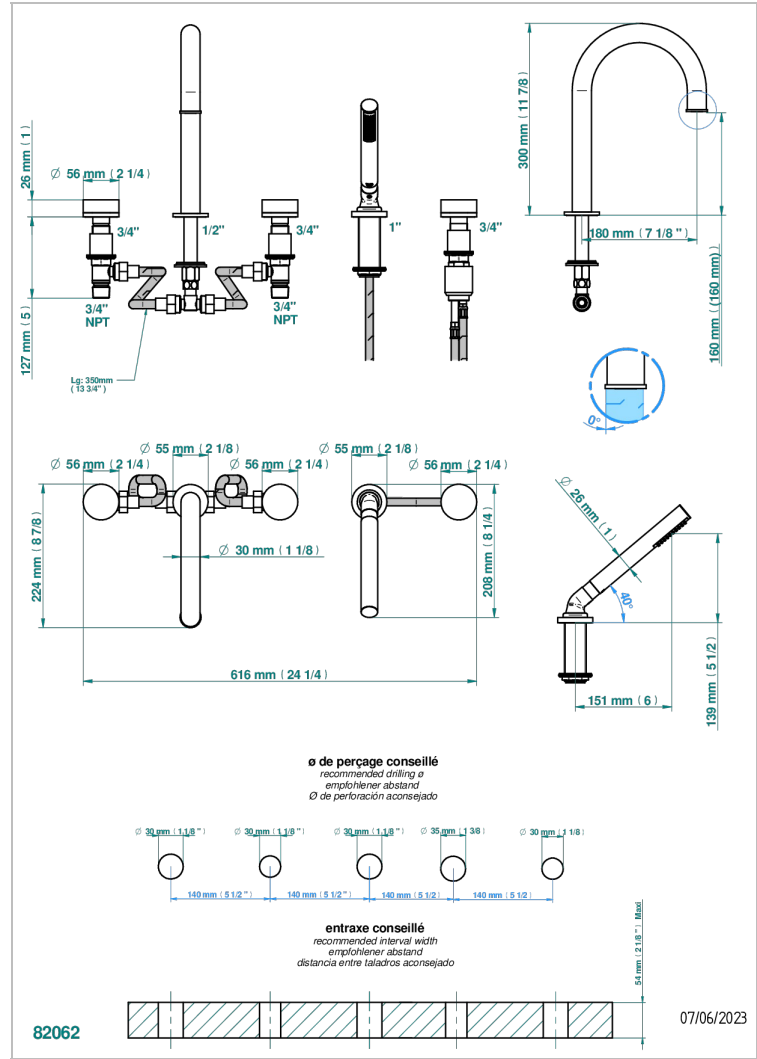

Bateria baÑo/ducha para encimera con caÑo super goliath, 2 llaves de paso de 3/4", y una teleducha con un monomando de peluqueria con cartucho progresivo

CARACTERÍSTICAS

- Yoko
- Bateria baÑo/ducha para encimera con caÑo super goliath, 2 llaves de paso de 3/4", y una teleducha con un monomando de peluqueria con cartucho progresivo