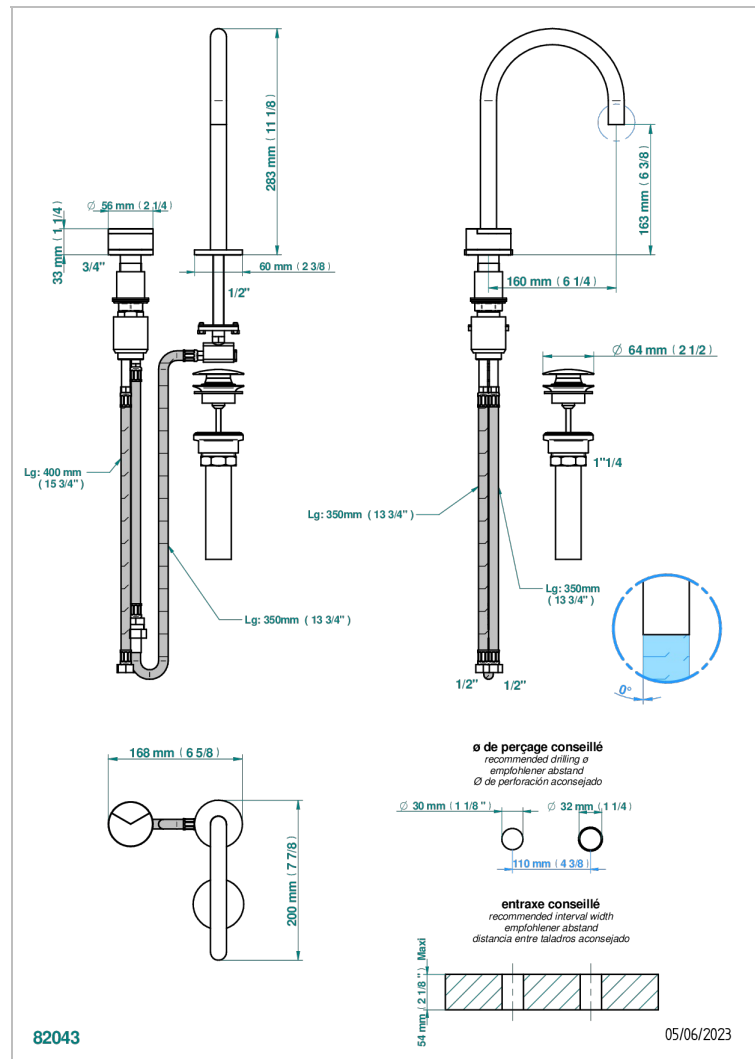

YOKO DELTA HOWLITE

G7W-6590/US

THG[®]
PARIS

Mitigeur de lavabo bec à commande par cartouche progressive 2 trous, standard américain

CARACTÉRISTIQUES

- Yoko Delta Howlite
- Mitigeur de lavabo bec à commande par cartouche progressive 2 trous, standard américain

FINITIONS DISPONIBLES

Bronze clair - D01
Chromé - A02
Chromé mat - C02
Doré brillant - F01
Doré mat - F07
Laiton fumé naturel - A13

Nickel brillant - B01
Nickel mat - C01
Noir mat céramique - D30
Or pâle - F30
Or pâle mat - F31
Pvd blush - H62