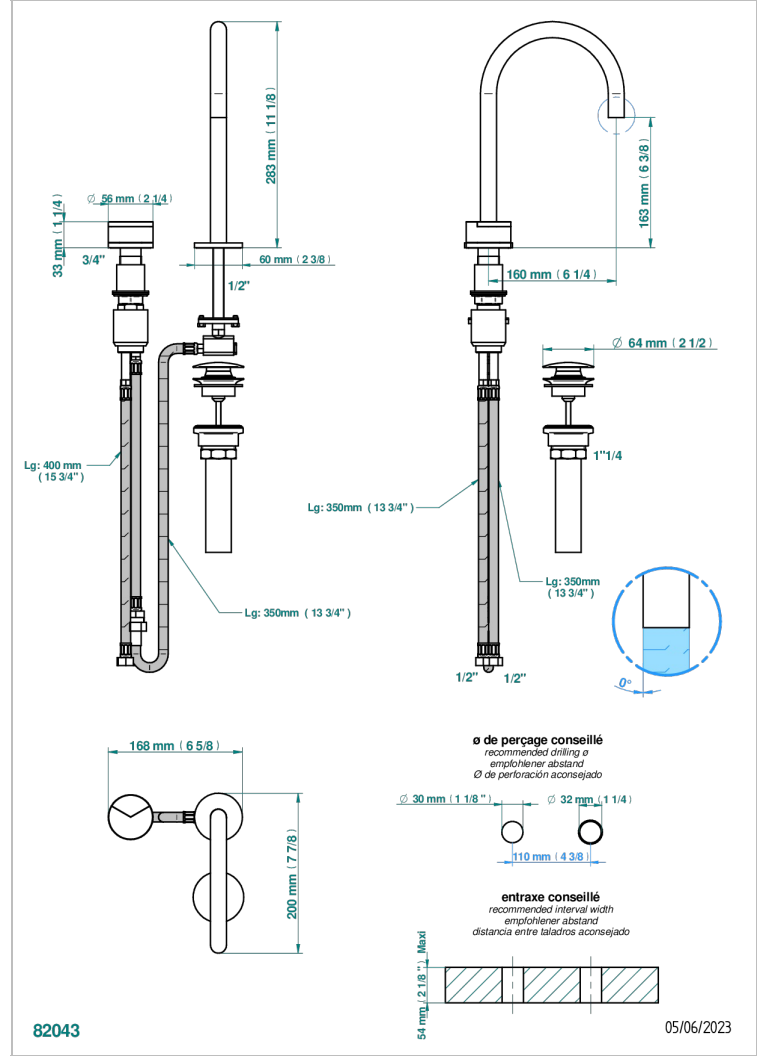

YOKO DELTA HOWLITE

G7W-6590/US

THG[®]
PARIS

Mitigeur de lavabo bec à commande par cartouche progressive 2 trous, standard américain

CARACTERÍSTICAS

- Yoko Delta Howlite
- Mitigeur de lavabo bec à commande par cartouche progressive 2 trous, standard américain

ACABADOS DISPONIBLES

Bronce claro - D01
Cerámica negra mate - D30
Cromo - A02
Cromo mate - C02
Dorado - F01
Dorado mate - F07

Dorado pálido - F30
Dorado pálido mate (sin barniz) - F31
Natural smoked Brass - A13
Níquel - B01
Níquel mate - C01
Níquel viejo - H28