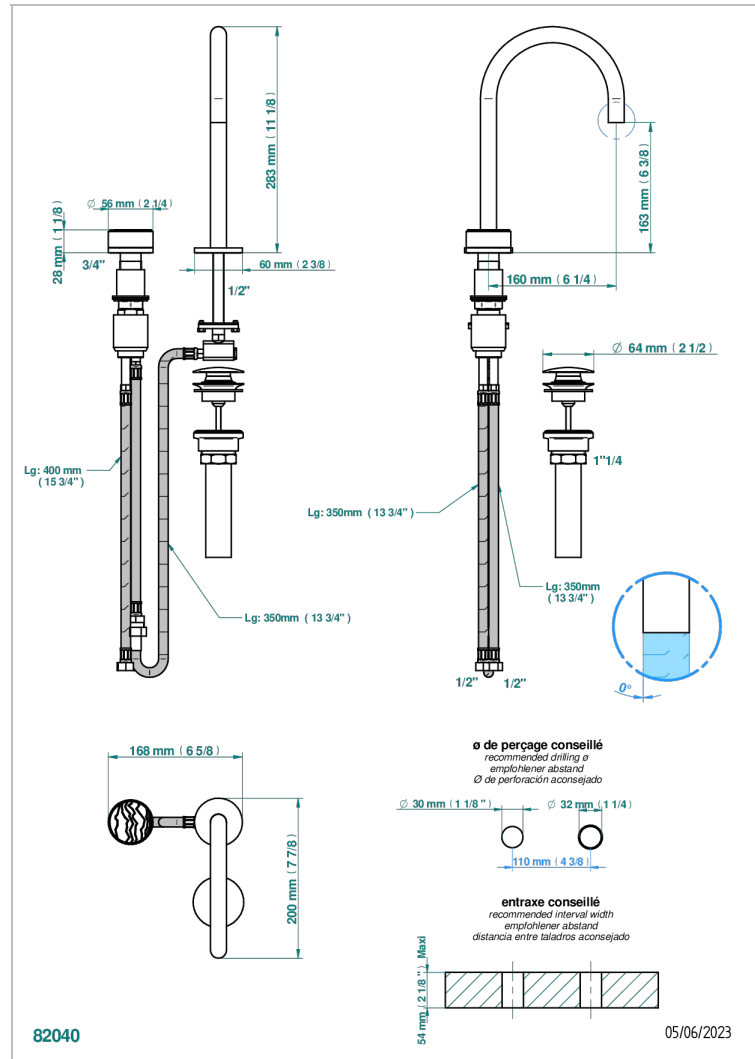

Mitigeur de lavabo bec à commande par cartouche progressive 2 trous, standard américain

CARACTÉRISTIQUES

- Yoko Ice
- Mitigeur de lavabo bec à commande par cartouche progressive 2 trous, standard américain

FINITIONS DISPONIBLES

Chromé - A02
Chromé mat - C02
Doré brillant - F01
Doré mat - F07
Laiton fumé naturel - A13
Nickel brillant - B01

Nickel mat - C01
Noir mat céramique - D30
Or pâle - F30
Or pâle mat - F31
Pvd blush - H62
Pvd blush mat - H60