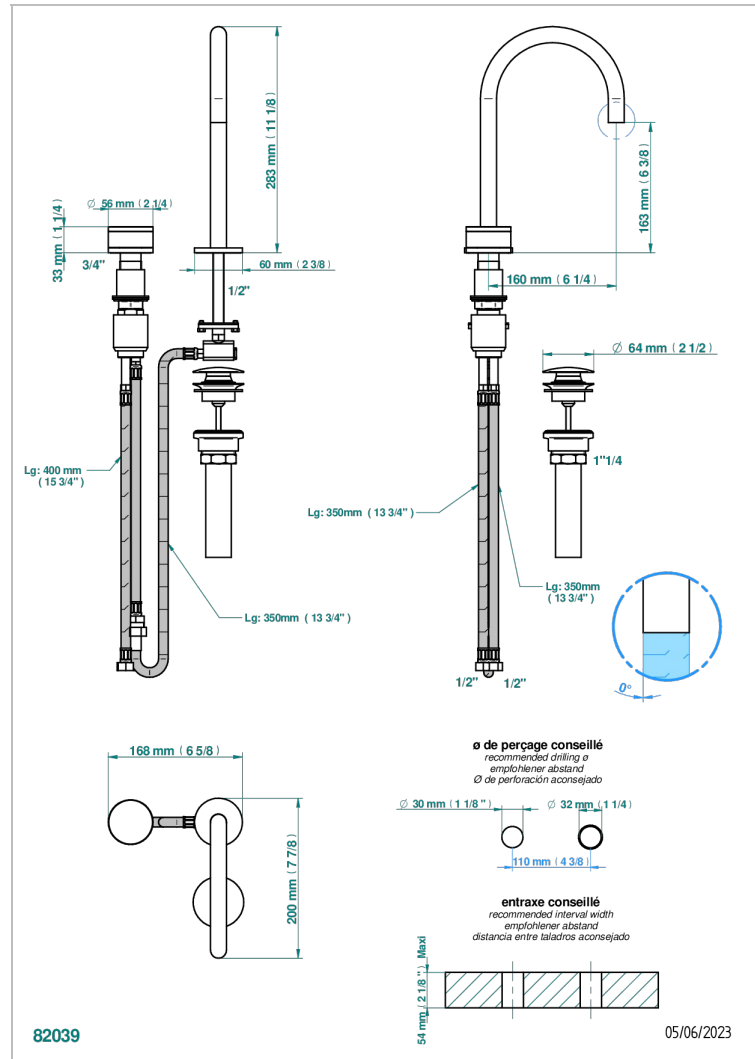

Mitigeur de lavabo bec à commande par cartouche progressive 2 trous, standard américain

CARACTERÍSTICAS

- Yoko Color
- Mitigeur de lavabo bec à commande par cartouche progressive 2 trous, standard américain

ACABADOS DISPONIBLES

Bronce claro - D01
Cerámica negra mate - D30
Cromo - A02
Cromo mate - C02
Dorado - F01
Dorado mate - F07

Dorado pálido - F30
Dorado pálido mate (sin barniz) - F31
Natural smoked Brass - A13
Níquel - B01
Níquel mate - C01
Níquel viejo - H28