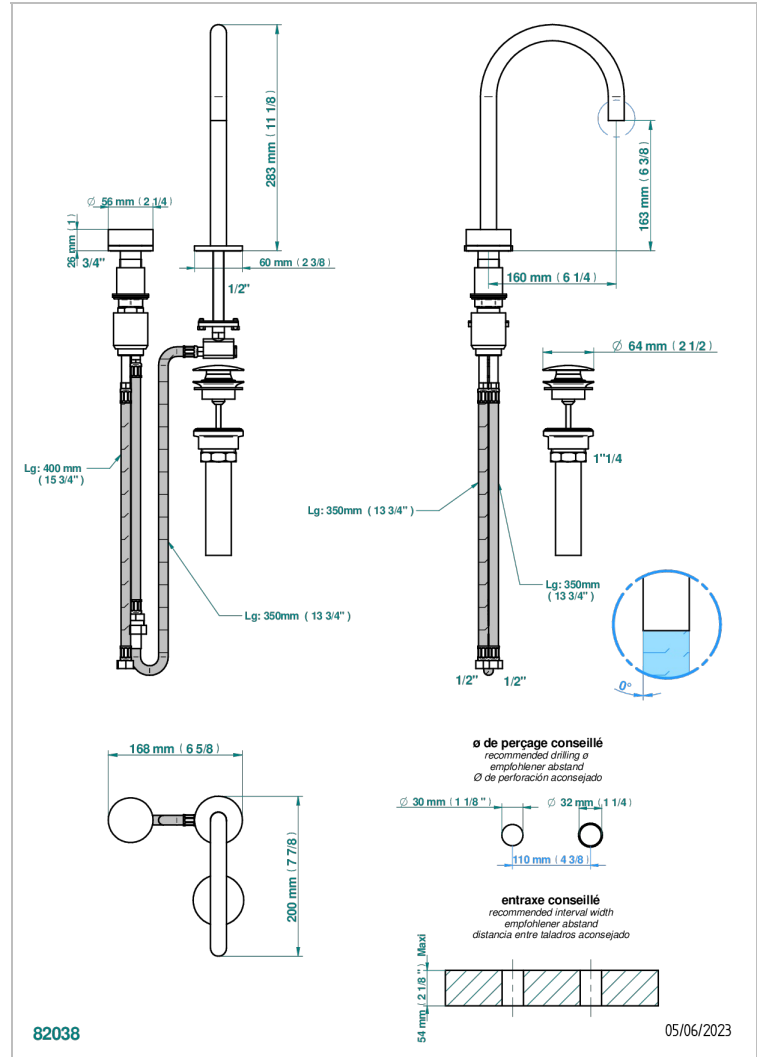

Mitigeur de lavabo bec à commande par cartouche progressive 2 trous, standard américain

CARACTERÍSTICAS

- Yoko
- Mitigeur de lavabo bec à commande par cartouche progressive 2 trous, standard américain

ACABADOS DISPONIBLES

Bronce claro - D01
 Cerámica negra mate - D30
 Cromo - A02
 Cromo mate - C02
 Dorado - F01
 Dorado mate - F07

Dorado pálido - F30
 Dorado pálido mate (sin barniz) - F31
 Natural smoked Brass - A13
 Níquel - B01
 Níquel mate - C01
 Níquel viejo - H28