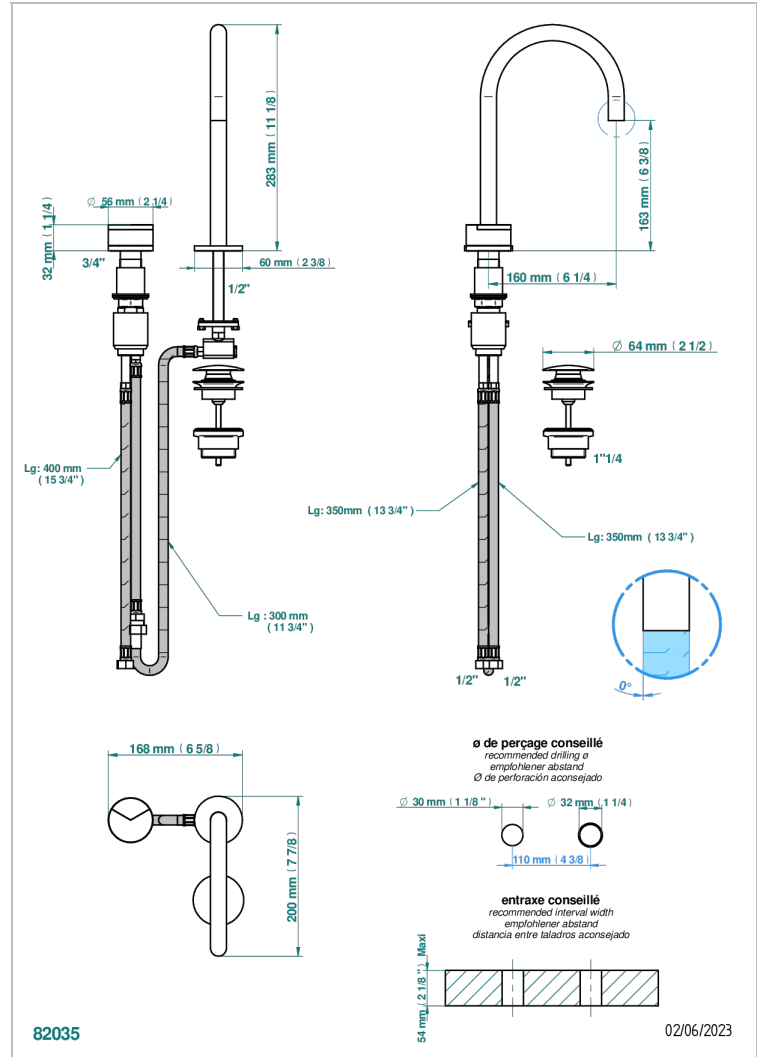

YOKO DELTA HOWLITE

G7W-6590

Mitigeur de lavabo 2 trous avec bec et mitigeur, livré avec vidage

THG[®]
PARIS

CARACTÉRISTIQUES

- Yoko Delta Howlite
- Mitigeur de lavabo 2 trous avec bec et mitigeur, livré avec vidage

FINITIONS DISPONIBLES

Bronze clair - D01
Chromé - A02
Chromé mat - C02
Doré brillant - F01
Doré mat - F07
Laiton fumé naturel - A13

Nickel brillant - B01
Nickel mat - C01
Noir mat céramique - D30
Or pâle - F30
Or pâle mat - F31
Pvd blush - H62

Pvd umber mat - H67
Vieux nickel - H28