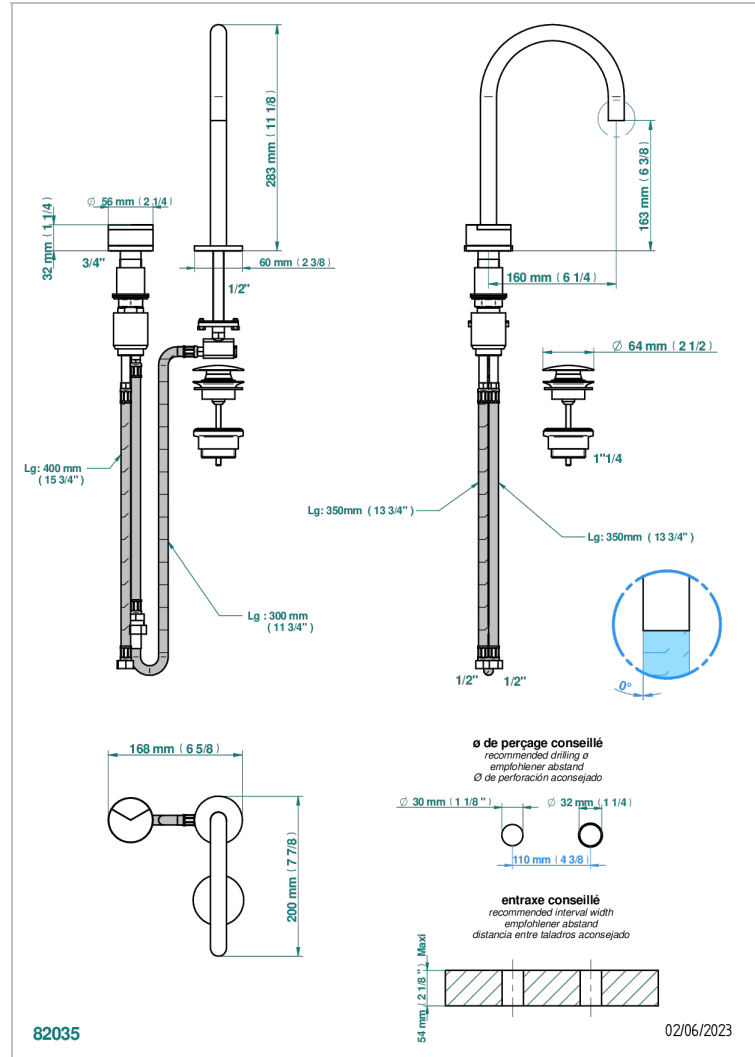

Смеситель с прогрессивным картриджем для раковины на 2 отверстия с краном, без донного клапана

ХАРАКТЕРИСТИКИ

- Yoko Delta Howlite
- Смеситель с прогрессивным картриджем для раковины на 2 отверстия с краном, без донного клапана

Состаренный никель - H28
Хром - A02