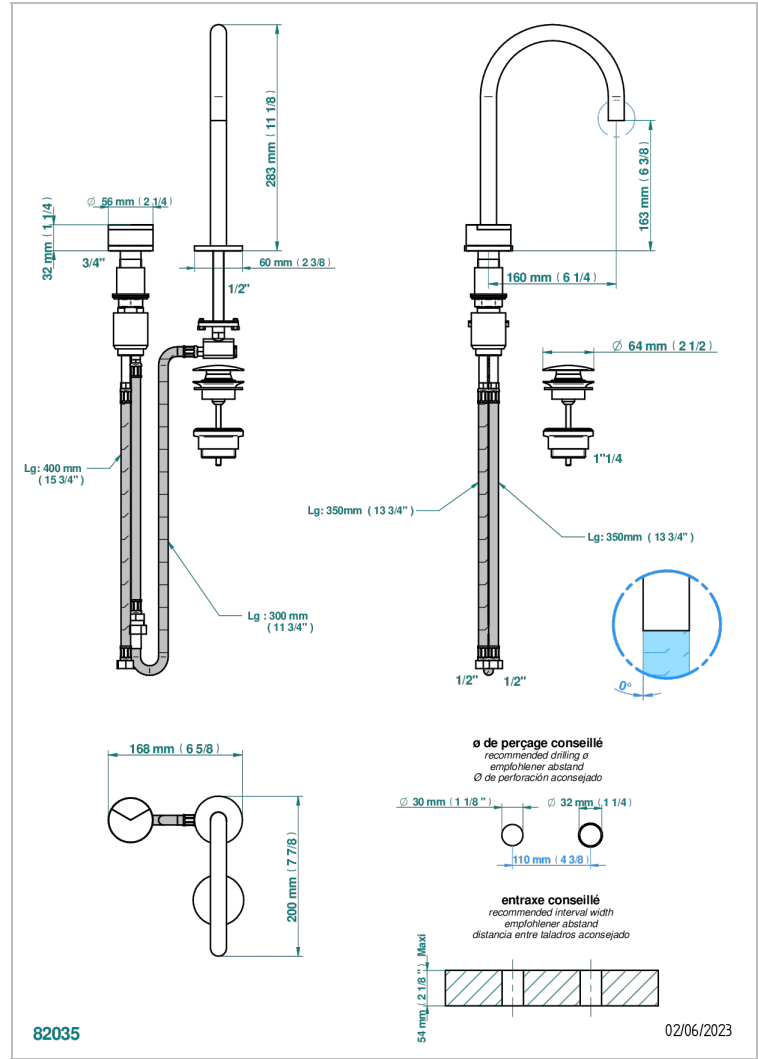

YOKO DELTA HOWLITE

G7W-6590

Mitigeur de lavabo 2 trous avec bec et mitigeur, livré avec vidage

THG[®]
PARIS

CARACTÉRISTIQUES

- Yoko Delta Howlite
- Mitigeur de lavabo 2 trous avec bec et mitigeur, livré avec vidage

FINITIONS DISPONIBLES

Bronze clair - D01
Chromé - A02
Chromé mat - C02
Doré brillant - F01
Doré mat - F07
Laiton fumé naturel - A13

Nickel brillant - B01
Nickel mat - C01
Noir mat céramique - D30
Or pâle - F30
Or pâle mat - F31
Pvd blush - H62

Pvd umber mat - H67
Vieux nickel - H28