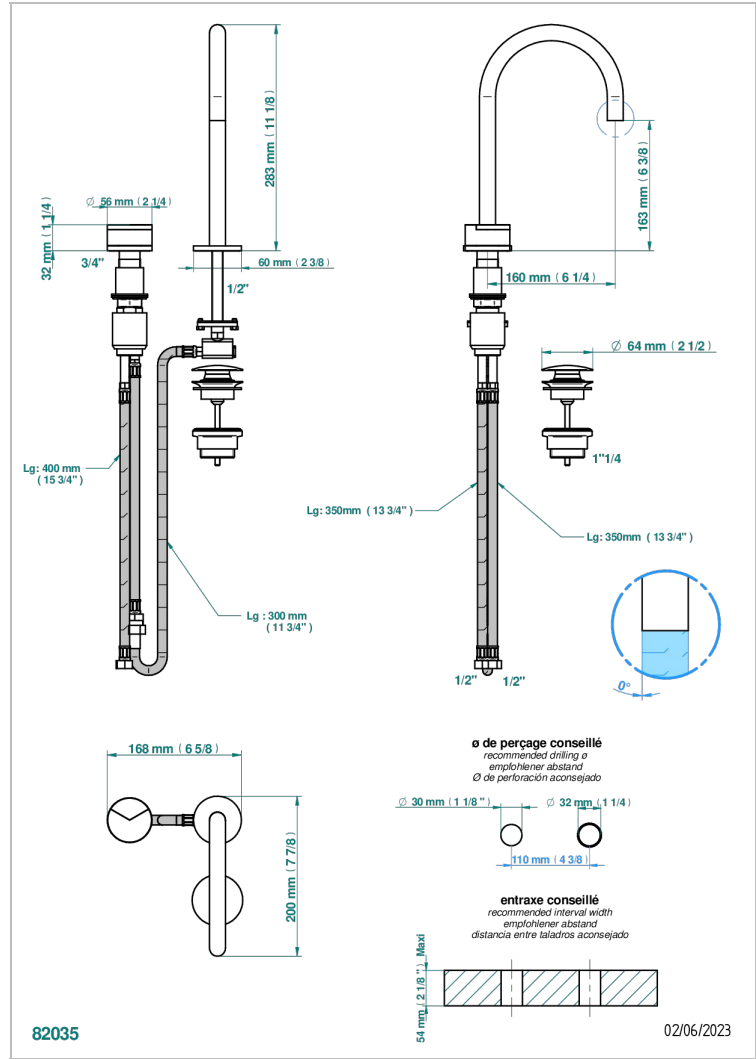

YOKO DELTA HOWLITE

G7W-6590

两孔台盆温控龙头，带喷嘴和渐进式温控器，不含下水器

THG
PARIS

特色

- Yoko Delta Howlite
- 两孔台盆温控龙头，带喷嘴和渐进式温控器，不含下水器

可选饰面

Black ceram - D30
Blush PVD - H62
Graphite PVD - H64
Matt Umber PVD - H67
Matt blush PVD - H60
Matt graphite PVD - H65