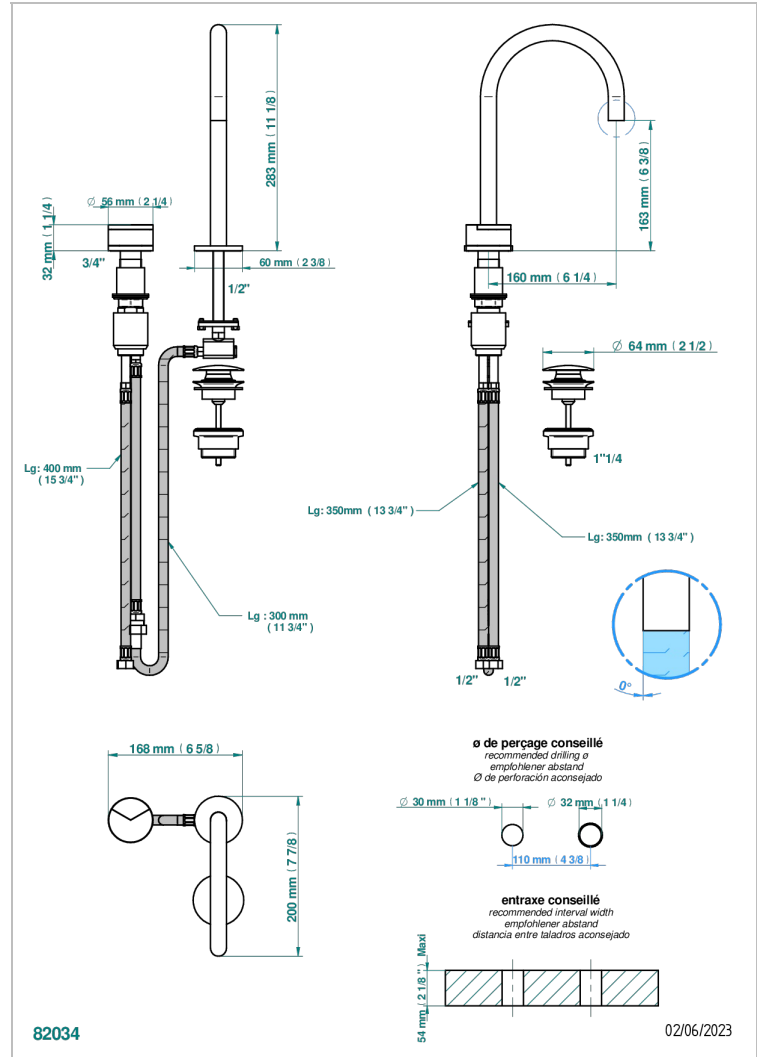

两孔台盆温控龙头，带喷嘴和渐进式温控器，不含下水器

特色

- Yoko Delta
- 两孔台盆温控龙头，带喷嘴和渐进式温控器，不含下水器

可选饰面

Black ceram - D30
Blush PVD - H62
Graphite PVD - H64
Matt Umber PVD - H67
Matt blush PVD - H60
Matt graphite PVD - H65

Natural smoked Brass - A13
PVD哑光棕铜 - F34
PVD哑光金 - H53
PVD哑光铜 - H50
PVD哑光镍 - H56
PVD抛光铜 - H49

PVD棕铜 - F33
PVD金色 - H52
PVD镍 - H55
Polished chrome with gold inlay - GA1
Umber PVD - H66
哑光浅金 - F31

哑光金 - F07
哑光铬 - C02
哑光镍 - C01
复古镍 - H28
抛光金 (24K金) - F01
抛光铬 - A02

抛光镍 - B01
浅金 - F30
漆面铜 - D01