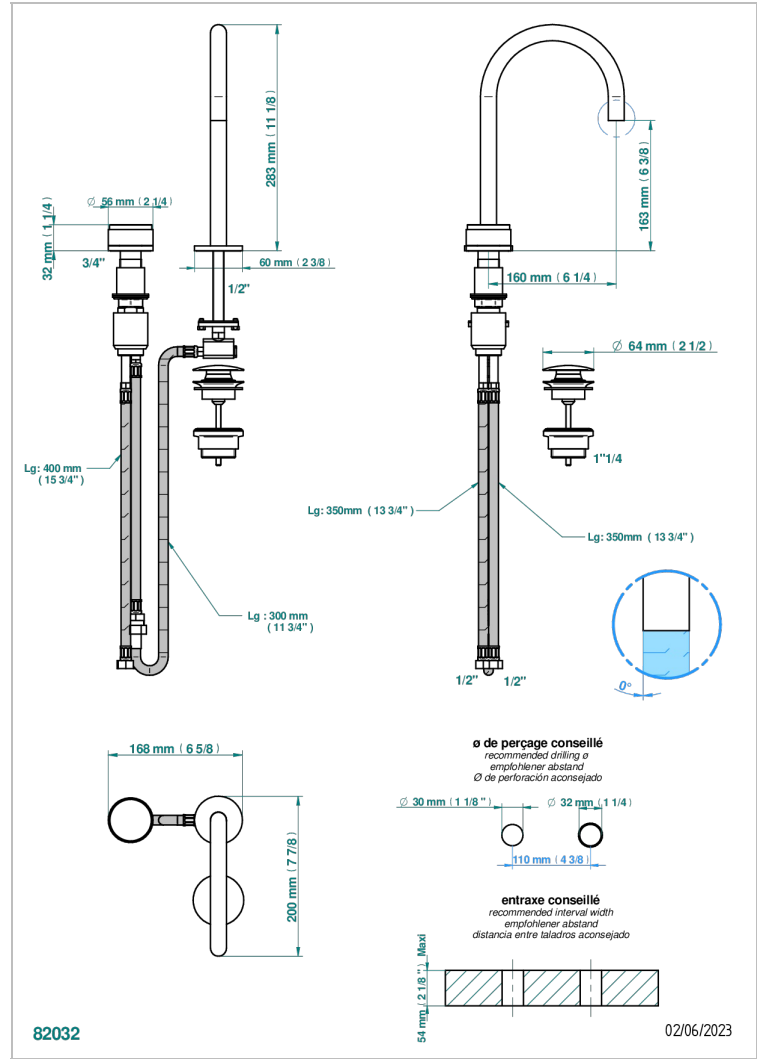

Смеситель с прогрессивным картриджом для раковины на 2 отверстия с краном, без донного клапана

ХАРАКТЕРИСТИКИ

- Yoko Howlite
- Смеситель с прогрессивным картриджом для раковины на 2 отверстия с краном, без донного клапана

Состаренный никель - H28
Хром - A02