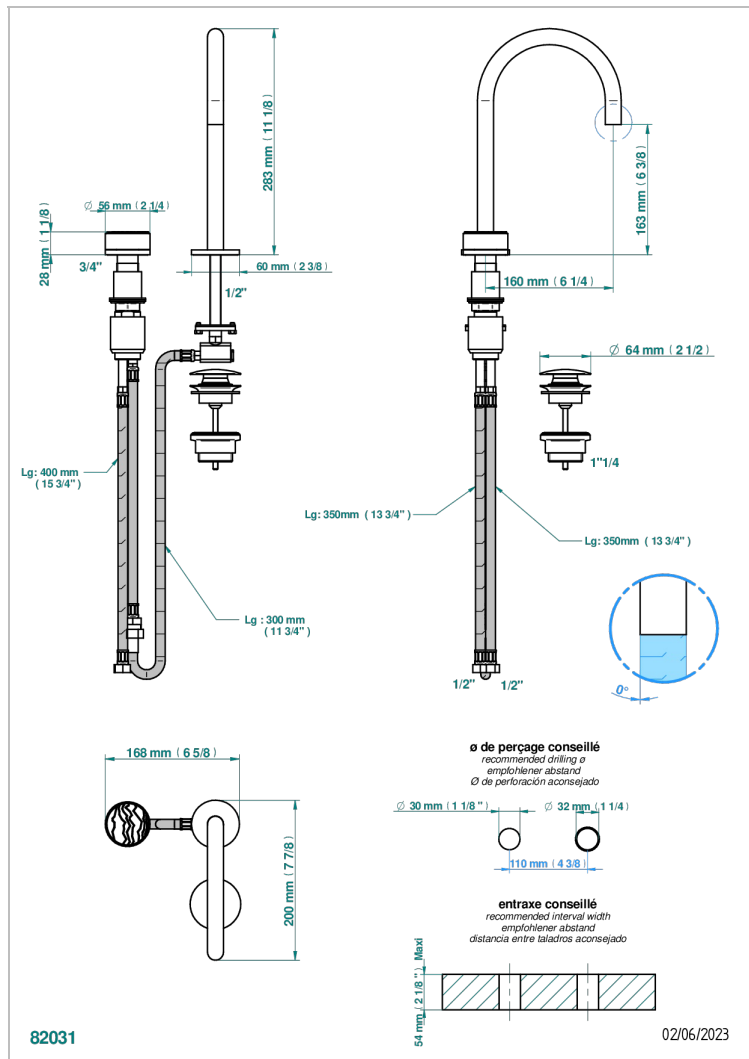

两孔台盆温控龙头，带喷嘴和渐进式温控器，不含下水器

特色

- Yoko Ice
- 两孔台盆温控龙头，带喷嘴和渐进式温控器，不含下水器

可选饰面

Black ceram - D30
Blush PVD - H62
Graphite PVD - H64
Matt Umber PVD - H67
Matt blush PVD - H60
Matt graphite PVD - H65

Natural smoked Brass - A13
PVD哑光棕铜 - F34
PVD哑光金 - H53
PVD哑光铜 - H50
PVD哑光镍 - H56
PVD抛光铜 - H49

PVD棕铜 - F33
PVD金色 - H52
PVD镍 - H55
Umber PVD - H66
哑光浅金 - F31
哑光金 - F07

哑光铬 - C02
哑光镍 - C01
抛光金 (24K金) - F01
抛光铬 - A02
抛光镍 - B01
浅金 - F30