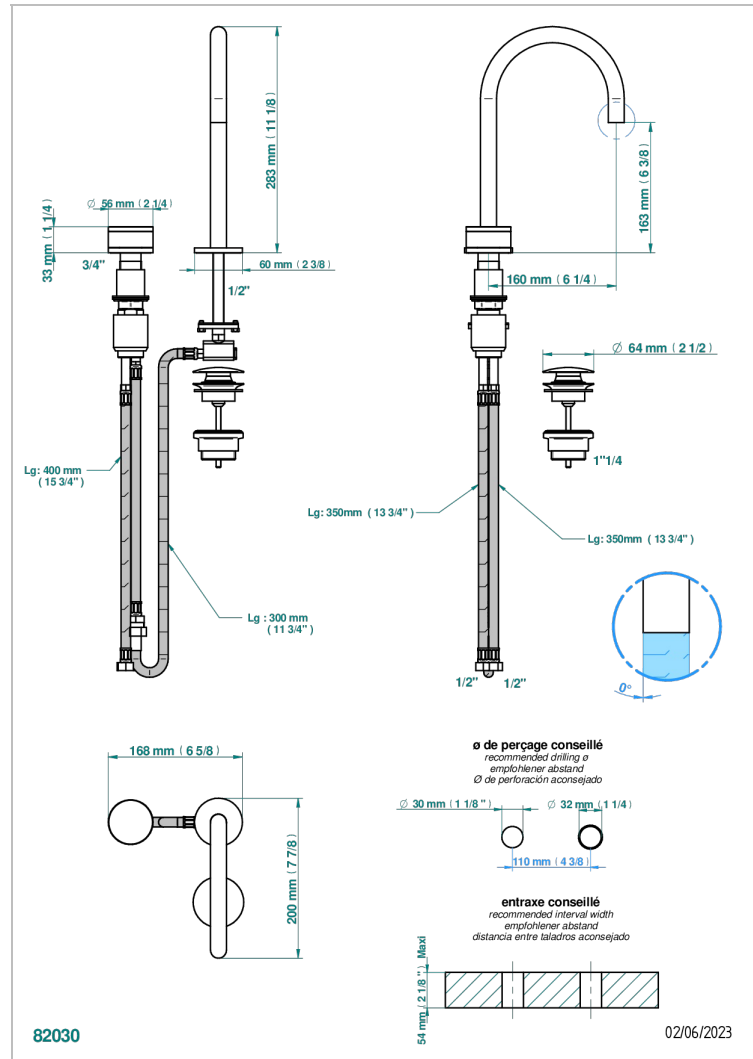

Смеситель с прогрессивным картриджом для раковины на 2 отверстия с краном, без донного клапана

ХАРАКТЕРИСТИКИ

- Yoko Color
- Смеситель с прогрессивным картриджем для раковины на 2 отверстия с краном, без донного клапана