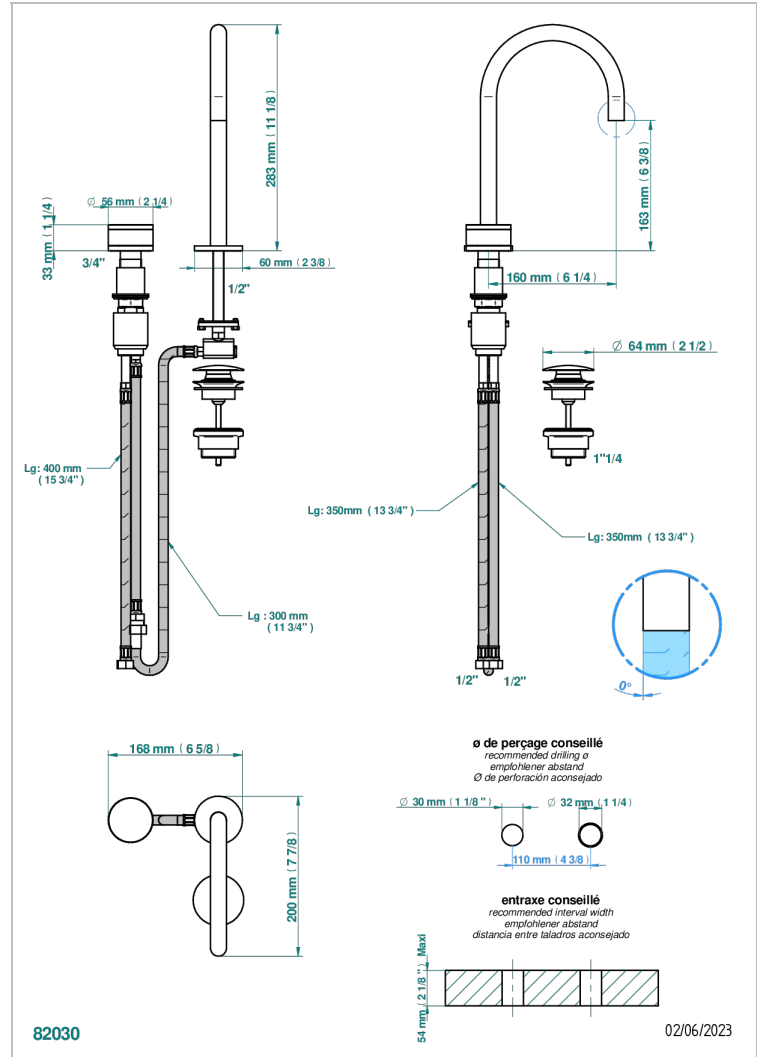

两孔台盆温控龙头，带喷嘴和渐进式温控器，不含下水器

特色

- Yoko Color
- 两孔台盆温控龙头，带喷嘴和渐进式温控器，不含下水器

可选饰面

Black ceram - D30
Blush PVD - H62
Graphite PVD - H64
Matt Umber PVD - H67
Matt blush PVD - H60
Matt graphite PVD - H65

Natural smoked Brass - A13
PVD哑光棕铜 - F34
PVD哑光金 - H53
PVD哑光铜 - H50
PVD哑光镍 - H56
PVD抛光铜 - H49

PVD棕铜 - F33
PVD金色 - H52
PVD镍 - H55
Polished chrome with gold inlay - GA1
Umber PVD - H66
哑光浅金 - F31

哑光金 - F07
哑光铬 - C02
哑光镍 - C01
复古镍 - H28
抛光金 (24K金) - F01
抛光铬 - A02

抛光镍 - B01
浅金 - F30
漆面铜 - D01