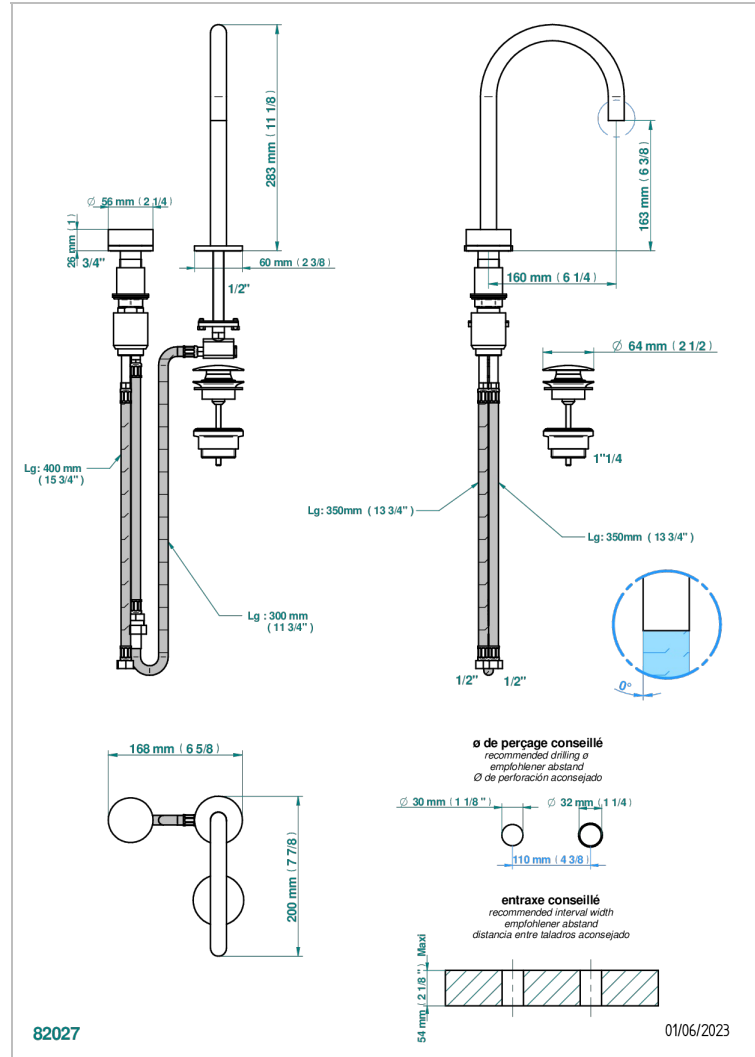

Смеситель с прогрессивным картриджем для раковины на 2 отверстия с краном, без донного клапана

**ХАРАКТЕРИСТИКИ**

- Yoko
- Смеситель с прогрессивным картриджем для раковины на 2 отверстия с краном, без донного клапана

Состаренный никель - H28  
Хром - A02