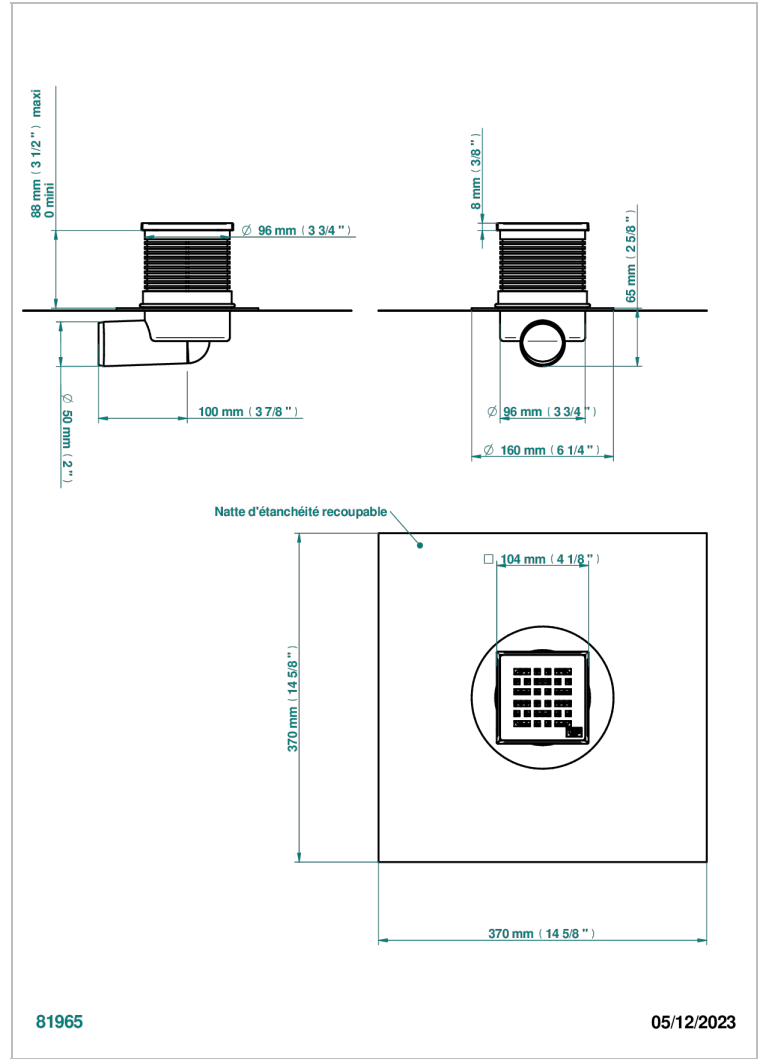

# TOUS STYLES

G00-764S100C50

Siphon de sol inox carré de 100 mm, sortie coudée de 50 mm, grille décor

THG<sup>®</sup>  
PARIS

## CARACTÉRISTIQUES

- Tous Styles
- Siphon de sol inox carré de 100 mm, sortie coudée de 50 mm, grille décor