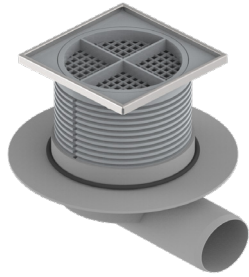

FR Siphon de sol carré 100x100mm avec cache plein, grille décor ou insert céramique marbre

EN Square floor drain 100x100mm with plain cover, decorated grid or ceramic-marble insert

Outils (Non-fourni)
Tools (Not provided)

Grille décor
decorated grid
• 100 x 100 mm

764S100C50

763B100C50

• 100 x 100 mm

Sortie horizontale
Horizontal outlet
764S...

• 100 x 100 mm

Sortie verticale
Vertical outlet
763B...

• 100 x 100 mm

Sortie horizontale / Horizontal outlet

• 100 x 100 mm

Sortie verticale / Vertical outlet

THG[®]
P A R I S