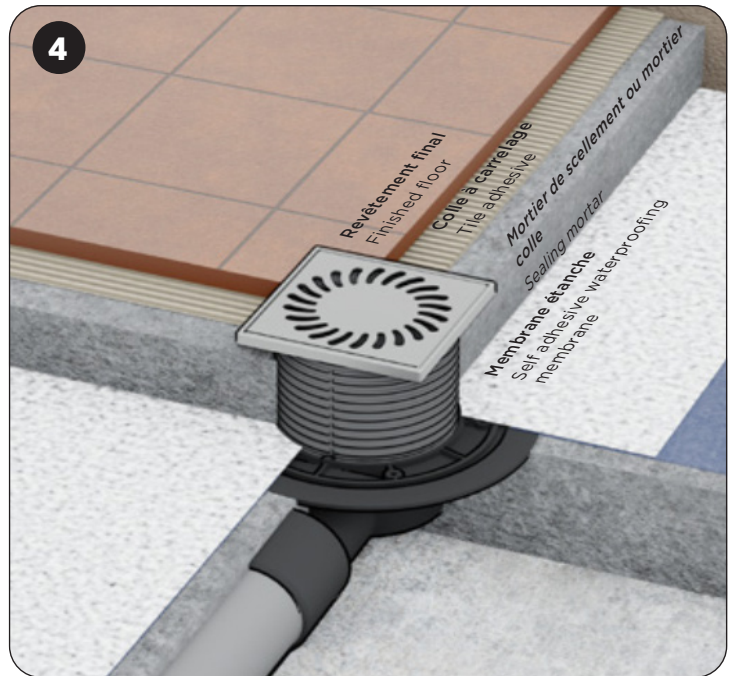

FR Siphon de sol carré 100x100mm avec cache plein, grille décor ou insert céramique marbre

EN Square floor drain 100x100mm with plain cover, decorated grid or ceramic-marble insert

Outils (Non-fourni)
Tools (Not provided)

Sortie horizontale / Horizontal outlet

• 100 x 100 mm

Sortie verticale / Vertical outlet

THG[®]
P A R I S