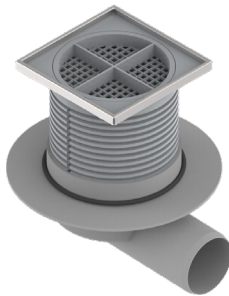

FR Siphon de sol carré 100x100mm avec cache plein, grille décor ou insert céramique marbre

EN Square floor drain 100x100mm with plain cover, decorated grid or ceramic-marble insert

Outils (Non-fourni)
Tools (Not provided)

Grille décor
decorated grid
• 100 x 100 mm

764S100C50

763B100C50

• 100 x 100 mm

Sortie horizontale
Horizontal outlet
764S...

• 100 x 100 mm

Sortie verticale
Vertical outlet
763B...

• 100 x 100 mm

Sortie horizontale / Horizontal outlet

• 100 x 100 mm

Sortie verticale / Vertical outlet

THG[®]
P A R I S