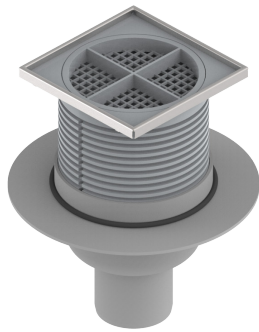

FR Siphon de sol carré 100x100mm avec cache plein, grille décor ou insert céramique marbre

EN Square floor drain 100x100mm with plain cover, decorated grid or ceramic-marble insert

Outils (Non-fourni)
Tools (Not provided)

Grille décor
decorated grid
• 100 x 100 mm

764S100C50

763B100C50

• 100 x 100 mm

Sortie horizontale
Horizontal outlet
764S...

• 100 x 100 mm

Sortie verticale
Vertical outlet
763B...

• 100 x 100 mm

Sortie horizontale / Horizontal outlet

• 100 x 100 mm

Sortie verticale / Vertical outlet

THG[®]
P A R I S