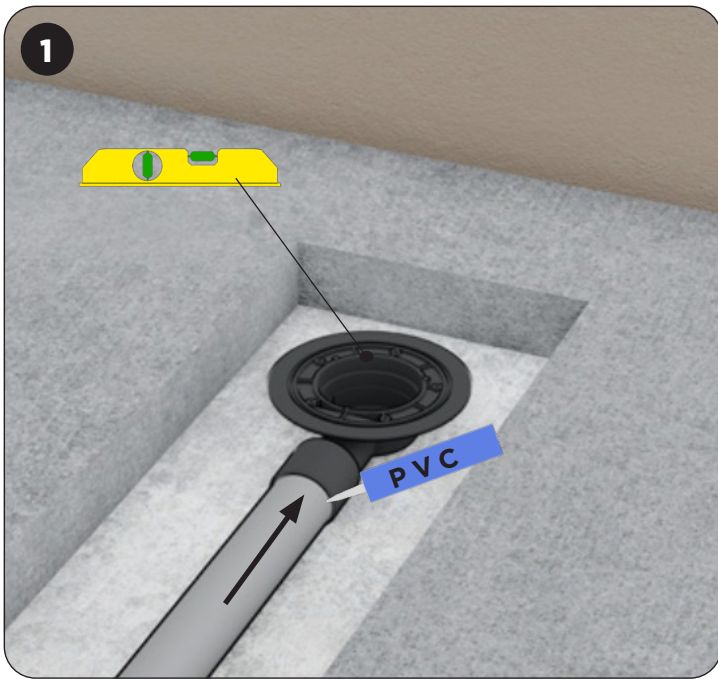

FR Siphon de sol carré 100x100mm avec cache plein, grille décor ou insert céramique marbre

EN Square floor drain 100x100mm with plain cover, decorated grid or ceramic-marble insert

Outils (Non-fourni)
Tools (Not provided)

Grille décor
decorated grid
• 100 x 100 mm

764S100C50

763B100C50

• 100 x 100 mm

Sortie horizontale
Horizontal outlet
764S...

• 100 x 100 mm

Sortie verticale
Vertical outlet
763B...

• 100 x 100 mm

Sortie horizontale / Horizontal outlet

• 100 x 100 mm

Sortie verticale / Vertical outlet

THG[®]
P A R I S