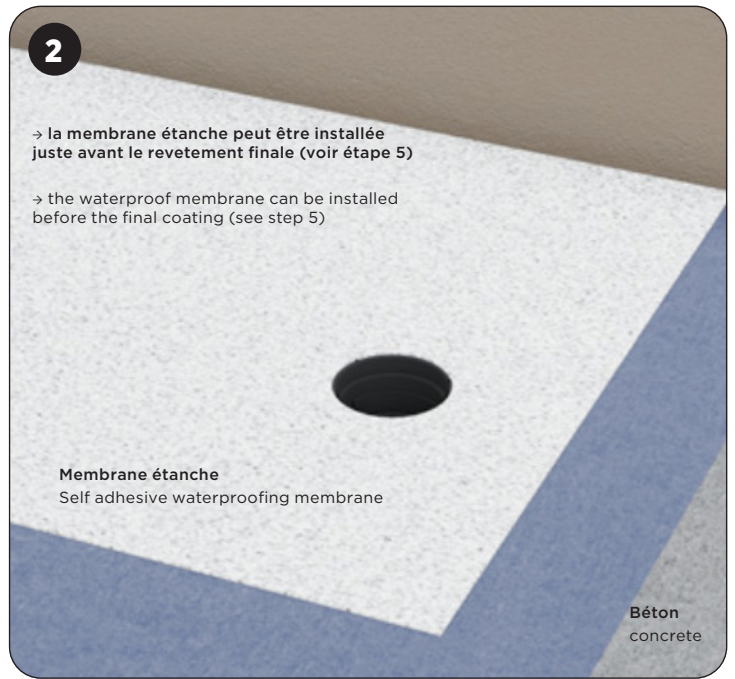

FR Siphon de sol carré 100x100mm avec cache plein, grille décor ou insert céramique marbre

EN Square floor drain 100x100mm with plain cover, decorated grid or ceramic-marble insert

Outils (Non-fourni)
Tools (Not provided)

Grille décor
decorated grid
• 100 x 100 mm

764S100C50

763B100C50

• 100 x 100 mm

Sortie horizontale
Horizontal outlet
764S...

• 100 x 100 mm

Sortie verticale
Vertical outlet
763B...

• 100 x 100 mm

Sortie horizontale / Horizontal outlet

• 100 x 100 mm

Sortie verticale / Vertical outlet

THG[®]
P A R I S