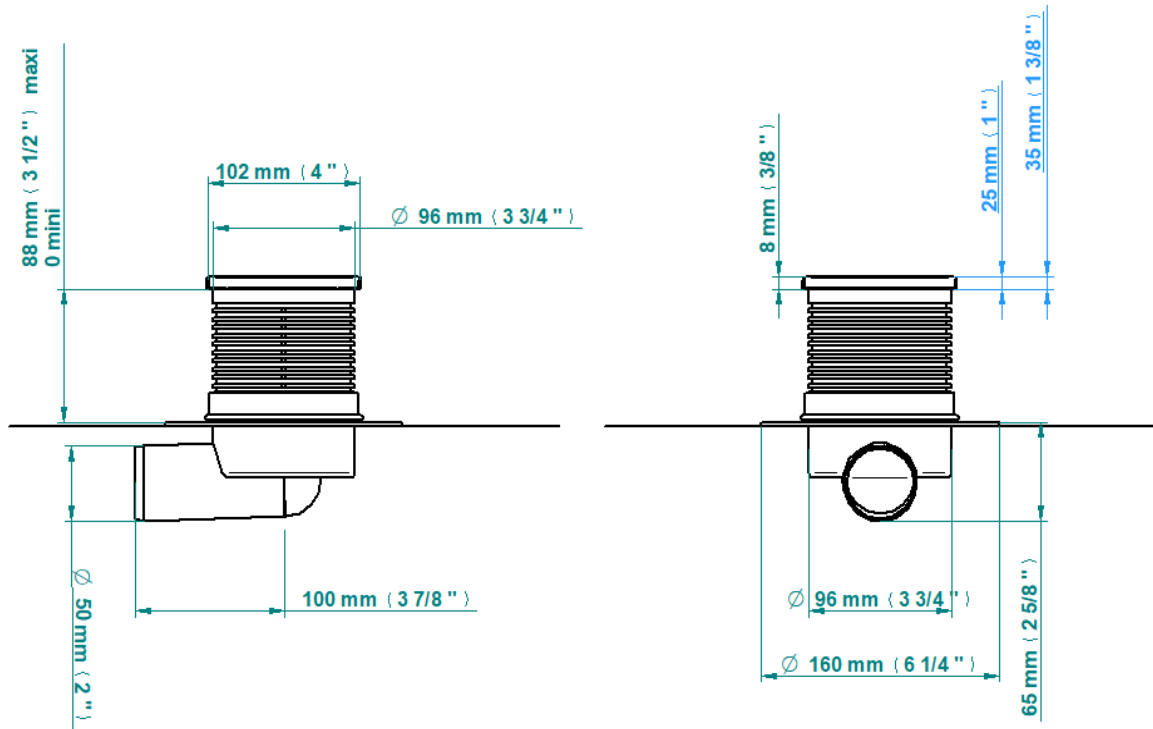

FR Siphon de sol carré 100x100mm avec cache plein, grille décor ou insert céramique marbre

EN Square floor drain 100x100mm with plain cover, decorated grid or ceramic-marble insert

Outils (Non-fourni)
Tools (Not provided)

Grille décor
decorated grid
• 100 x 100 mm

764S100C50

763B100C50

• 100 x 100 mm

Sortie horizontale
Horizontal outlet
764S...

• 100 x 100 mm

Sortie verticale
Vertical outlet
763B...

• 100 x 100 mm

Sortie horizontale / Horizontal outlet

• 100 x 100 mm

Sortie verticale / Vertical outlet

THG[®]
P A R I S