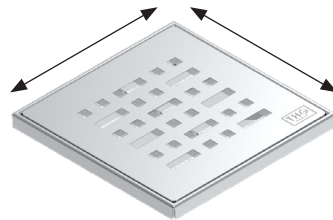

FR Siphon de sol carré 100x100mm avec cache plein, grille décor ou insert céramique marbre

EN Square floor drain 100x100mm with plain cover, decorated grid or ceramic-marble insert

Outils (Non-fourni)
Tools (Not provided)

Grille décor
decorated grid
• 100 x 100 mm

764S100C50

763B100C50

• 100 x 100 mm

Sortie horizontale
Horizontal outlet
764S...

• 100 x 100 mm

Sortie verticale
Vertical outlet
763B...

• 100 x 100 mm

Sortie horizontale / Horizontal outlet

• 100 x 100 mm

Sortie verticale / Vertical outlet

THG[®]
P A R I S