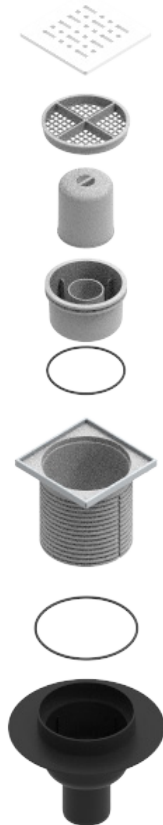

FR Siphon de sol carré 100x100mm avec cache plein, grille décor ou insert céramique marbre

EN Square floor drain 100x100mm with plain cover, decorated grid or ceramic-marble insert

Outils (Non-fourni)
Tools (Not provided)

Grille décor
decorated grid
• 100 x 100 mm

764S100C50

763B100C50

• 100 x 100 mm

Sortie horizontale
Horizontal outlet
764S...

• 100 x 100 mm

Sortie verticale
Vertical outlet
763B...

• 100 x 100 mm

Sortie horizontale / Horizontal outlet

• 100 x 100 mm

Sortie verticale / Vertical outlet

THG[®]
P A R I S