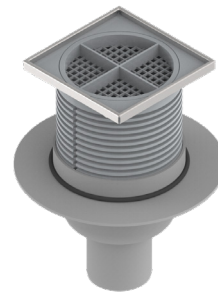

FR Siphon de sol carré 100x100mm avec cache plein, grille décor ou insert céramique marbre

EN Square floor drain 100x100mm with plain cover, decorated grid or ceramic-marble insert

Outils (Non-fourni)
Tools (Not provided)

Grille décor
decorated grid
• 100 x 100 mm

764S100C50

763B100C50

• 100 x 100 mm

Sortie horizontale
Horizontal outlet
764S...

• 100 x 100 mm

Sortie verticale
Vertical outlet
763B...

• 100 x 100 mm

Sortie horizontale / Horizontal outlet

• 100 x 100 mm

Sortie verticale / Vertical outlet

THG[®]
P A R I S