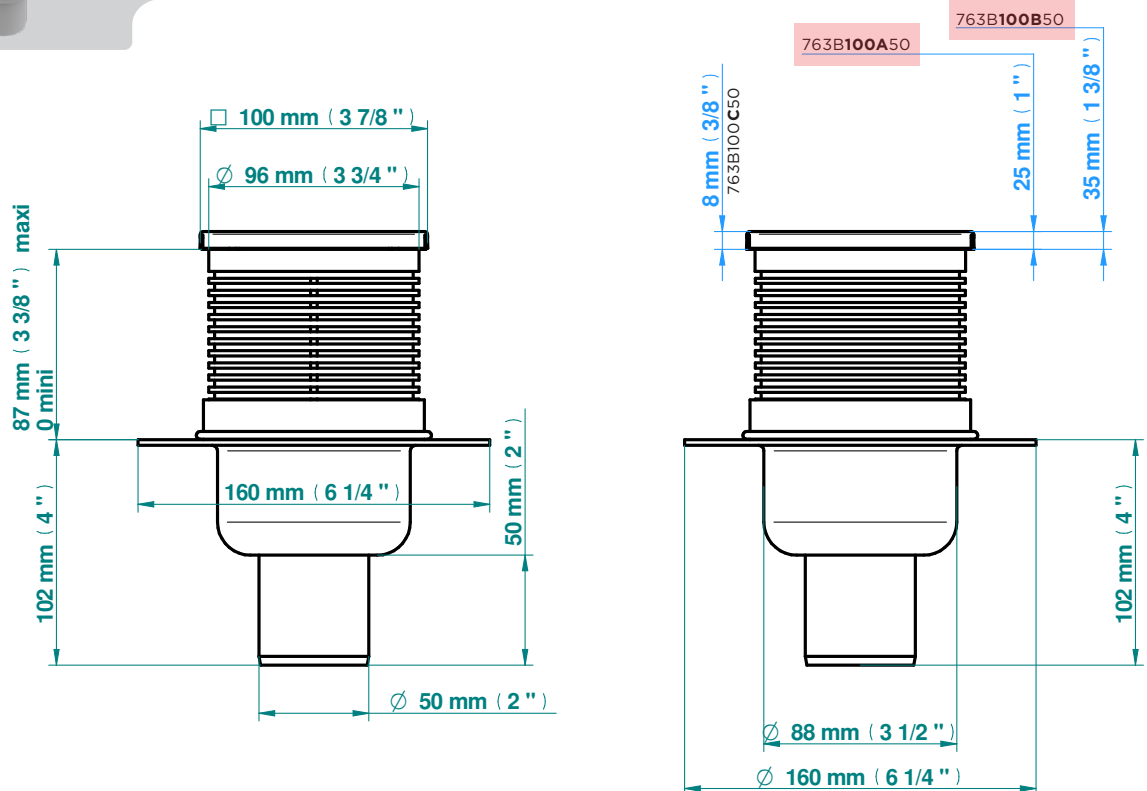

FR Siphon de sol carré 100x100mm avec cache plein, grille décor ou insert céramique marbre

EN Square floor drain 100x100mm with plain cover, decorated grid or ceramic-marble insert

Outils (Non-fourni)
Tools (Not provided)

Grille décor
decorated grid
• 100 x 100 mm

764S100C50

763B100C50

• 100 x 100 mm

Sortie horizontale
Horizontal outlet
764S...

• 100 x 100 mm

Sortie verticale
Vertical outlet
763B...

• 100 x 100 mm

Sortie horizontale / Horizontal outlet

• 100 x 100 mm

Sortie verticale / Vertical outlet

THG[®]
P A R I S