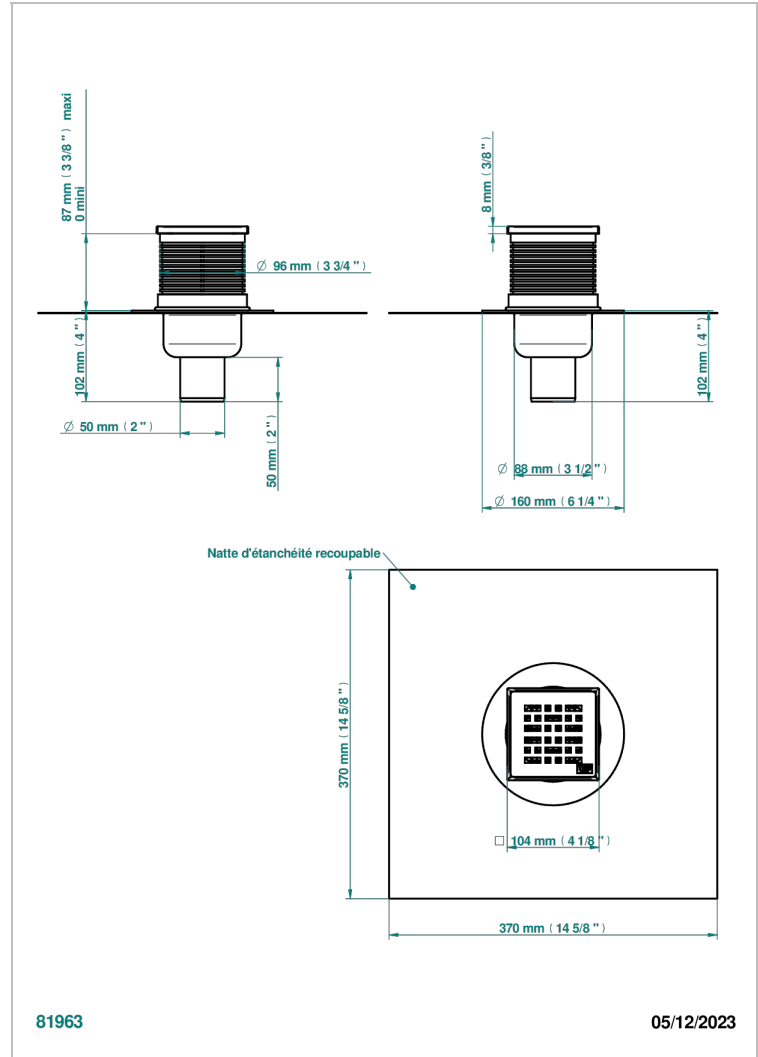

TOUS STYLES

G00-763B100C50

Siphon de sol inox carré de 100 mm, sortie droite de 50 mm, grille décor

THG[®]
PARIS

CARACTÉRISTIQUES

- Tous Styles
- Siphon de sol inox carré de 100 mm, sortie droite de 50 mm, grille décor

FINITIONS DISPONIBLES

Inox brossé - A09
Inox poli miroir - A08
Noir mat céramique - D30
Pvd blush - H62
Pvd blush mat - H60
Pvd couleur bronze brown - F33

Pvd couleur bronze brown - mat - F34
Pvd couleur doré - H52
Pvd couleur doré mat - H53
Pvd couleur laiton - H49
Pvd couleur laiton mat - H50
Pvd couleur nickel - H55