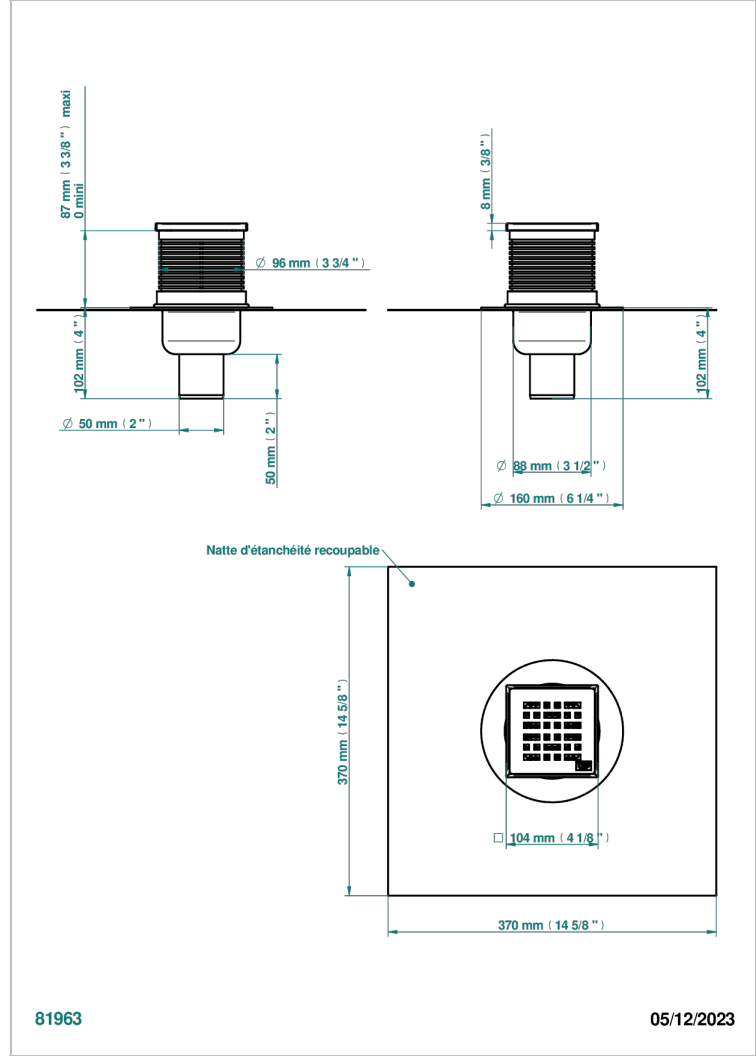

TOUS STYLES

G00-763B100C50

Siphon de sol inox carré de 100 mm, sortie droite de 50 mm, grille décor

THG[®]
PARIS

CARACTÉRISTIQUES

- Tous Styles
- Siphon de sol inox carré de 100 mm, sortie droite de 50 mm, grille décor

FINITIONS DISPONIBLES

Inox brossé - A09
Inox poli miroir - A08
Noir mat céramique - D30
Pvd blush - H62
Pvd blush mat - H60
Pvd couleur bronze brown - F33

Pvd couleur bronze brown - mat - F34
Pvd couleur doré - H52
Pvd couleur doré mat - H53
Pvd couleur laiton - H49
Pvd couleur laiton mat - H50
Pvd couleur nickel - H55