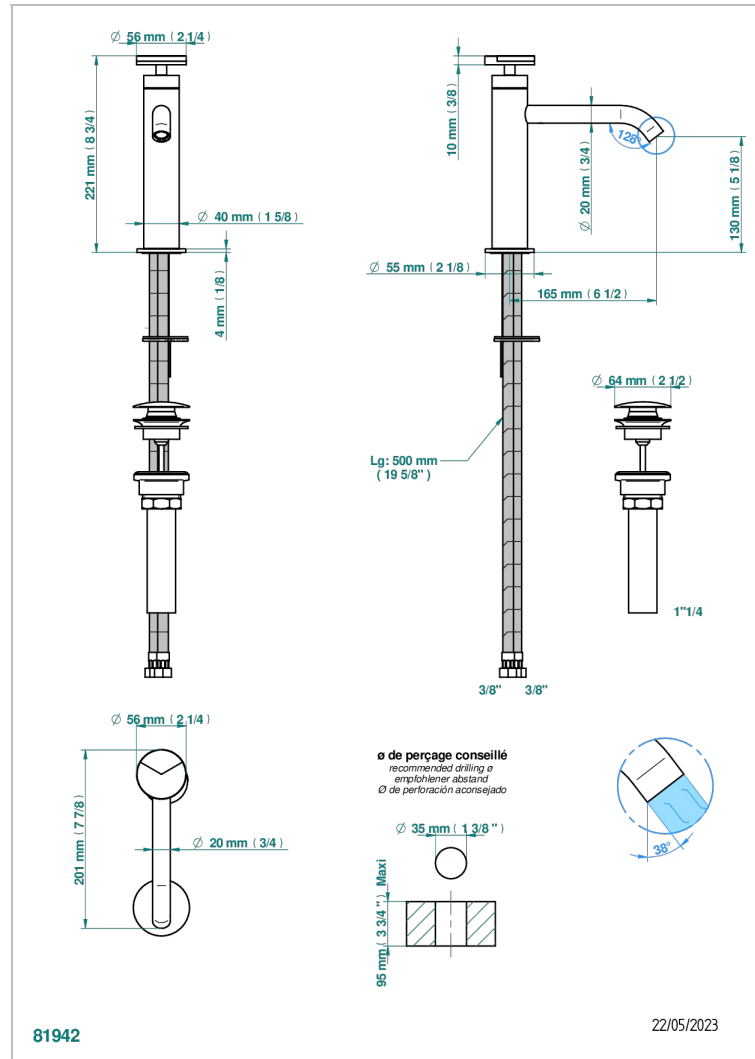

YOKO DELTA HOWLITE

G7W-6500H/US

Mitigeur de lavabo avec vidage - modèle haut- standard américain

THG[®]
PARIS

CARACTÉRISTIQUES

- Yoko Delta Howlite
- Mitigeur de lavabo avec vidage - modèle haut- standard américain