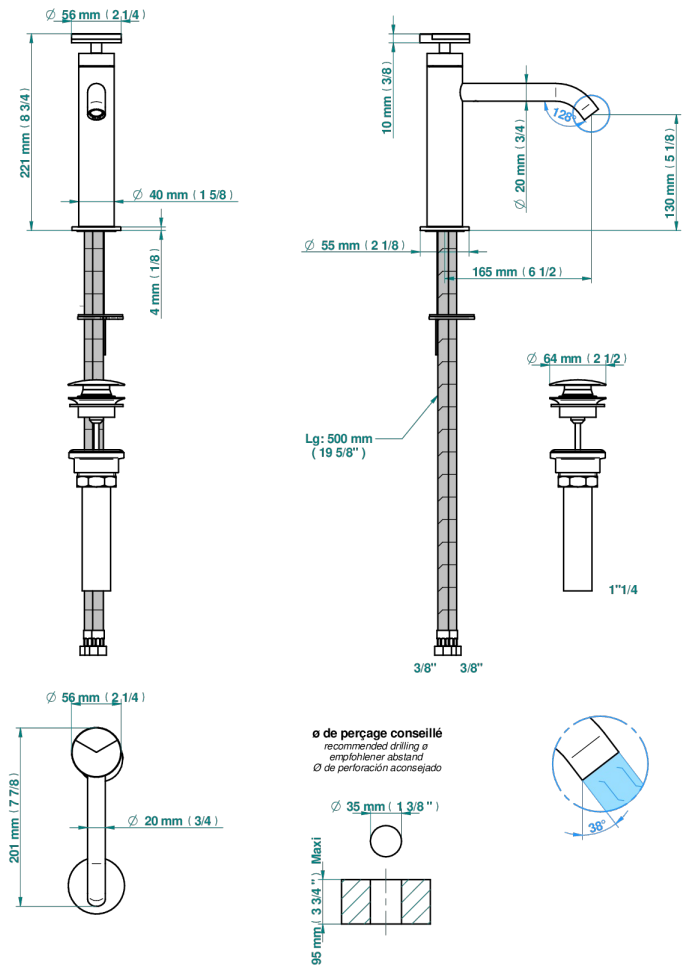

# YOKO DELTA HOWLITE

G7W-6500H/US

Mitigeur de lavabo avec vidage - modèle haut- standard américain

THG<sup>®</sup>  
PARIS

81942

22/05/2023

## CARACTERÍSTICAS

- Yoko Delta Howlite
- Mitigeur de lavabo avec vidage - modèle haut- standard américain