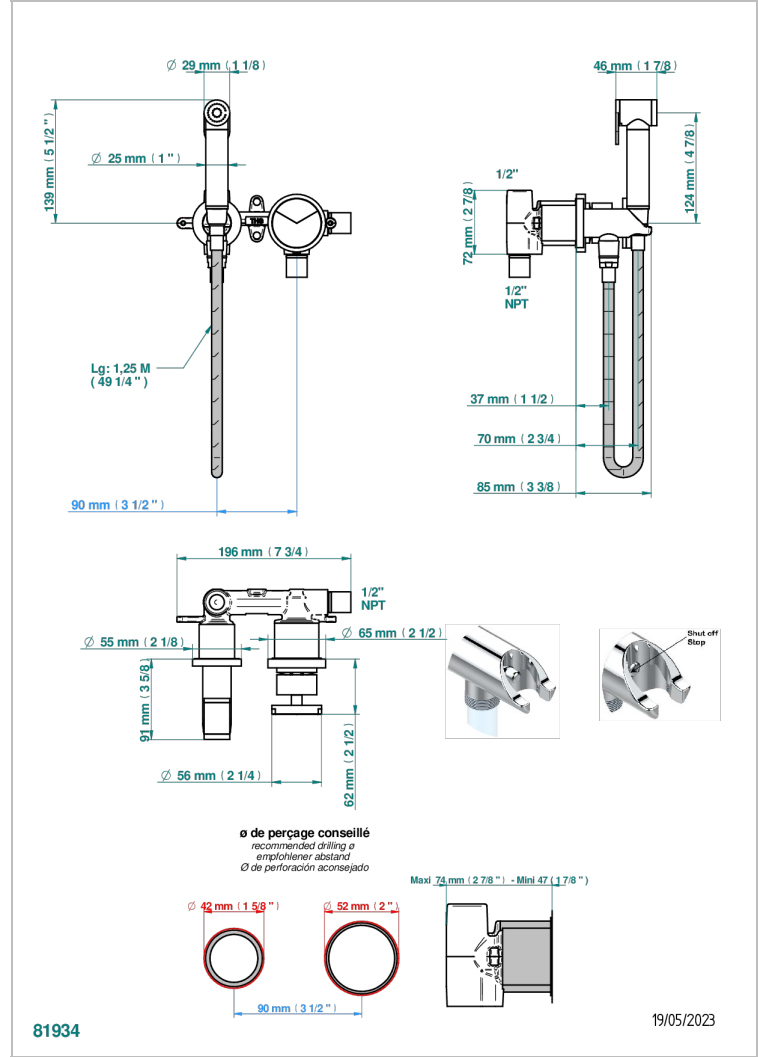

YOKO DELTA HOWLITE

G7W-5840/MGUS

THG
PARIS

Ensemble hygiénique comprenant : mitigeur, flexible renforcé 1,25 m douchette à gâchette, et arrêt de sécurité intégrée sur sortie murale standard américain

CARACTÉRISTIQUES

- Yoko Delta Howlite
- Ensemble hygiénique comprenant : mitigeur, flexible renforcé 1,25 m douchette à gâchette, et arrêt de sécurité intégrée sur sortie murale standard américain

FINITIONS DISPONIBLES