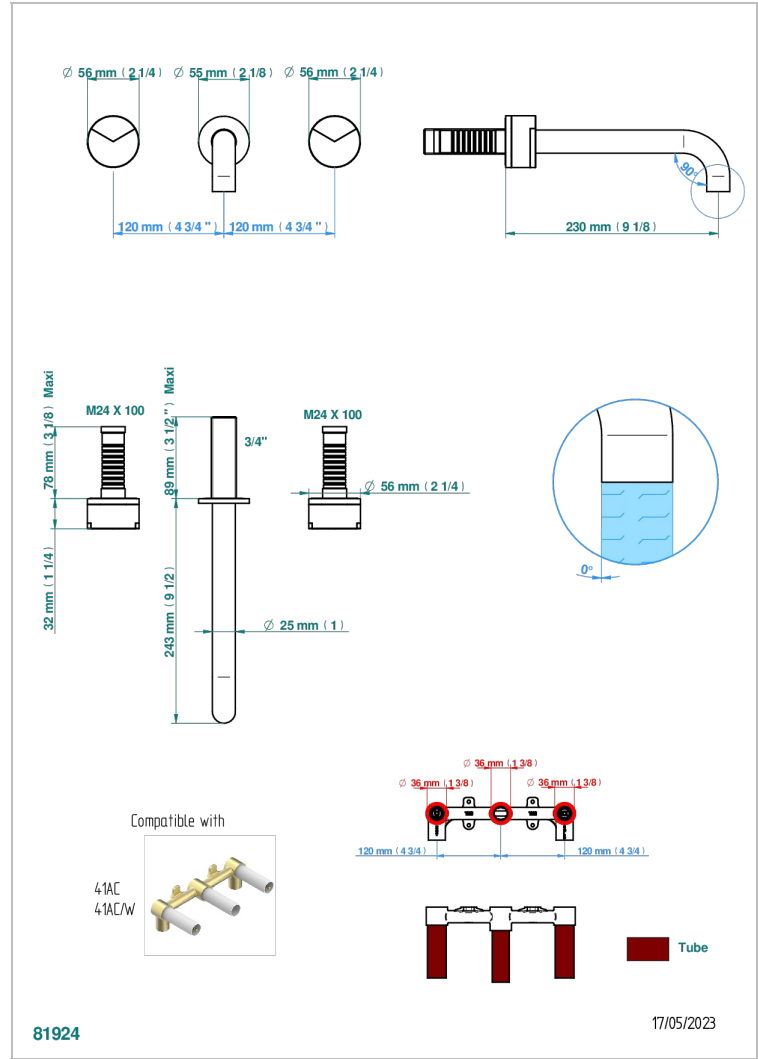

YOKO DELTA HOWLITE

G7W-41SGB

Garniture pour mélangeur de bain mural, bec super goliath

THG[®]
PARIS

81924

17/05/2023

CARACTÉRISTIQUES

- Yoko Delta Howlite
- Garniture pour mélangeur de bain mural, bec super goliath

PRODUITS ASSOCIÉS

- Ref. G00-40AM/US Partie à encastrer pour mélangeur mural - version manettes- standard américain

FINITIONS DISPONIBLES

Bronze clair - D01
Chromé - A02
Chromé mat - C02
Doré brillant - F01
Doré mat - F07
Laiton fumé naturel - A13