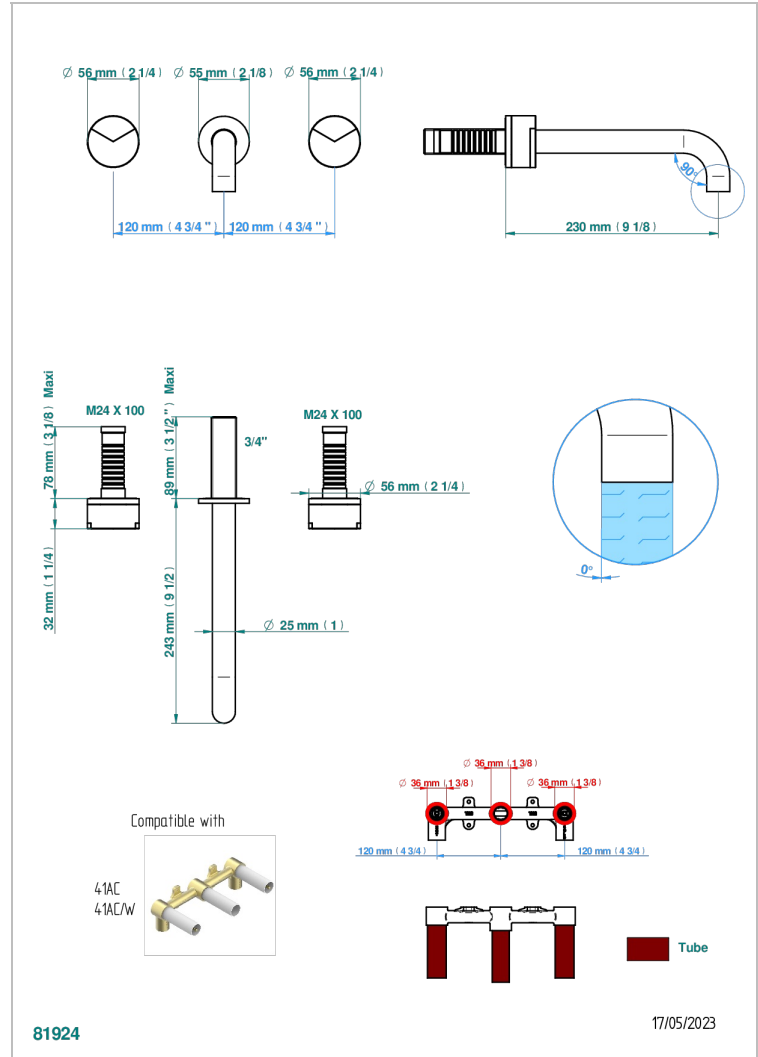

# YOKO DELTA HOWLITE

G7W-41SGB

Trim only for wall mounted 3-hole bath mixer

81924

17/05/2023

## CARACTERÍSTICAS

- Yoko Delta Howlite
- Trim only for wall mounted 3-hole bath mixer

## PRODUCTOS RELACIONADOS

- Ref. G00-40AM/US Partie à encastrier pour mélangeur mural - version manettes- standard américain